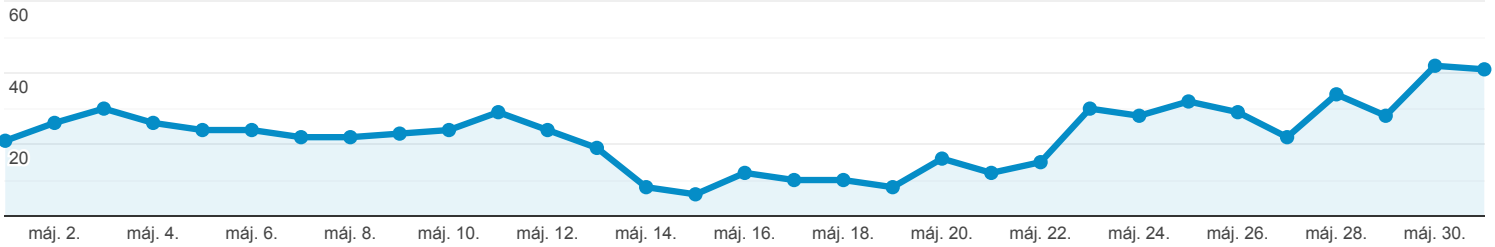

## Csatornák

MIND » DEFAULT CHANNEL GROUPING: Paid Search

2021. máj. 1. - 2021. máj. 31.

Minden felhasználó  
21,37% Felhasználók

Intéző

Összefoglaló

Felhasználók

Kulcsszó	Ügyfélszerzés			Viselkedés			Konverziók <span>Cél 3: Megrendelés leadása</span>		
	Felhasználók	Új felhasználók	Munkamenetek	Visszafordulási arány	Oldal / munkamenet	Munkamenet átlagos hossza	Megrendelés leadása (3. cél konverziós aránya)	Megrendelés leadása (3. cél teljesülései)	Megrendelés leadása (3. cél értéke)
	<b>636</b> % a teljesből: 21,37% (2 976)	<b>581</b> % a teljesből: 21,04% (2 761)	<b>834</b> % a teljesből: 20,54% (4 061)	<b>54,80%</b> Átl. a következő nézethez: 57,30% (-4,37%)	<b>3,14</b> Átl. a következő nézethez: 3,28 (-4,19%)	<b>00:02:03</b> Átl. a következő nézethez: 00:02:37 (-21,48%)	<b>1,20%</b> Átl. a következő nézethez: 1,58% (-23,92%)	<b>10</b> % a teljesből: 15,62% (64)	<b>0,00 USD</b> % a teljesből: 0,00% (0,00 USD)
1. <b>mágnesszelep</b>	<b>286</b> (43,73%)	261 (44,92%)	381 (45,68%)	58,79%	2,61	00:01:47	0,79%	3 (30,00%)	0,00 USD (0,00%)
2. <b>hunter szórófej</b>	<b>65</b> (9,94%)	59 (10,15%)	81 (9,71%)	59,26%	2,85	00:01:39	1,23%	1 (10,00%)	0,00 USD (0,00%)
3. <b>öntözés vezérlő</b>	<b>63</b> (9,63%)	56 (9,64%)	79 (9,47%)	53,16%	2,47	00:02:07	0,00%	0 (0,00%)	0,00 USD (0,00%)
4. <b>+toro +szórófej</b>	<b>47</b> (7,19%)	35 (6,02%)	55 (6,59%)	38,18%	4,60	00:03:21	5,45%	3 (30,00%)	0,00 USD (0,00%)
5. <b>öntöző vezérlő</b>	<b>32</b> (4,89%)	27 (4,65%)	37 (4,44%)	43,24%	3,73	00:01:22	0,00%	0 (0,00%)	0,00 USD (0,00%)
6. <b>+öntözőrendszer +alkatrészek</b>	<b>29</b> (4,43%)	26 (4,48%)	40 (4,80%)	42,50%	5,90	00:04:40	5,00%	2 (20,00%)	0,00 USD (0,00%)
7. <b>rain bird szórófej</b>	<b>27</b> (4,13%)	25 (4,30%)	32 (3,84%)	50,00%	6,97	00:05:03	3,12%	1 (10,00%)	0,00 USD (0,00%)
8. <b>mp rotator</b>	<b>21</b> (3,21%)	17 (2,93%)	29 (3,48%)	51,72%	2,79	00:01:47	0,00%	0 (0,00%)	0,00 USD (0,00%)
9. <b>hunter x core</b>	<b>16</b> (2,45%)	14 (2,41%)	17 (2,04%)	47,06%	2,71	00:01:15	0,00%	0 (0,00%)	0,00 USD (0,00%)
10. <b>+öntöző +vezérlő</b>	<b>15</b> (2,29%)	13 (2,24%)	16 (1,92%)	56,25%	2,31	00:00:52	0,00%	0 (0,00%)	0,00 USD (0,00%)