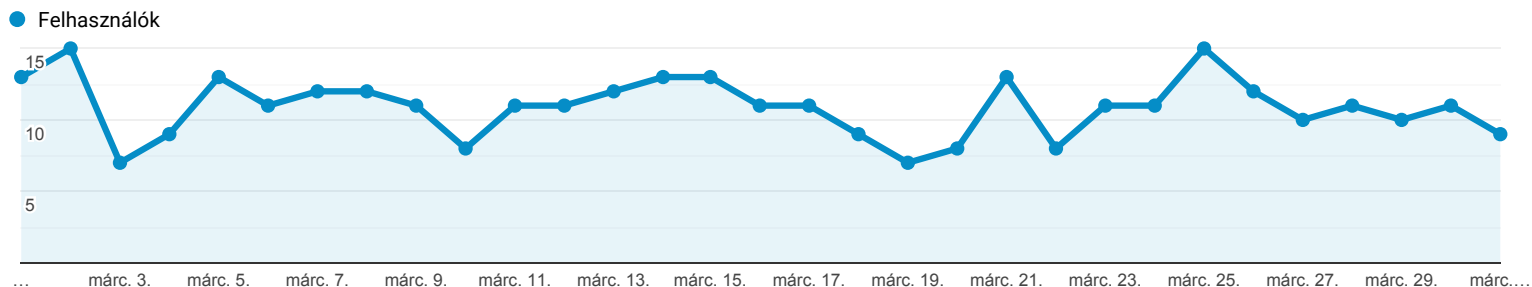

Csatornák

MIND » DEFAULT CHANNEL GROUPING: Paid Search

2021. márc. 1. - 2021. márc. 31.

Minden felhasználó
15,52% Felhasználók

Intéző

Összefoglaló

Kulcsszó	Ügyfélszerzés			Viselkedés			Konverziók <input type="text" value="Minden cél"/>		
	Felhasználók	Új felhasználók	Munkamenetek	Visszafordulási arány	Oldal / munkamenet	Munkamenet átlagos hossza	Célkonverziós arány	Célteljesülések	Céltérték
	313 % a teljesből: 15,52% (2 017)	294 % a teljesből: 15,24% (1 929)	411 % a teljesből: 14,58% (2 818)	55,47% Átl. a következő nézethez: 54,51% (1,78%)	3,13 Átl. a következő nézethez: 3,63 (-13,73%)	00:02:09 Átl. a következő nézethez: 00:03:29 (-38,10%)	0,73% Átl. a következő nézethez: 1,74% (-58,02%)	3 % a teljesből: 6,12% (49)	0,00 USD % a teljesből: 0,00% (0,00 USD)
1. mágnesszelep	251 (79,94%)	235 (79,93%)	337 (82,00%)	53,71%	3,32	00:02:20	0,89%	3 (100,00%)	0,00 USD (0,00%)
2. csepegtető rendszer	27 (8,60%)	27 (9,18%)	30 (7,30%)	86,67%	1,23	00:00:32	0,00%	0 (0,00%)	0,00 USD (0,00%)
3. hunter	20 (6,37%)	18 (6,12%)	24 (5,84%)	41,67%	3,79	00:02:35	0,00%	0 (0,00%)	0,00 USD (0,00%)
4. toro szórófej	8 (2,55%)	7 (2,38%)	11 (2,68%)	54,55%	2,09	00:01:22	0,00%	0 (0,00%)	0,00 USD (0,00%)
5. toro mini	7 (2,23%)	6 (2,04%)	8 (1,95%)	62,50%	1,62	00:00:33	0,00%	0 (0,00%)	0,00 USD (0,00%)
6. (not set)	1 (0,32%)	1 (0,34%)	1 (0,24%)	0,00%	2,00	00:00:52	0,00%	0 (0,00%)	0,00 USD (0,00%)

1-6. sor, összesen: 6