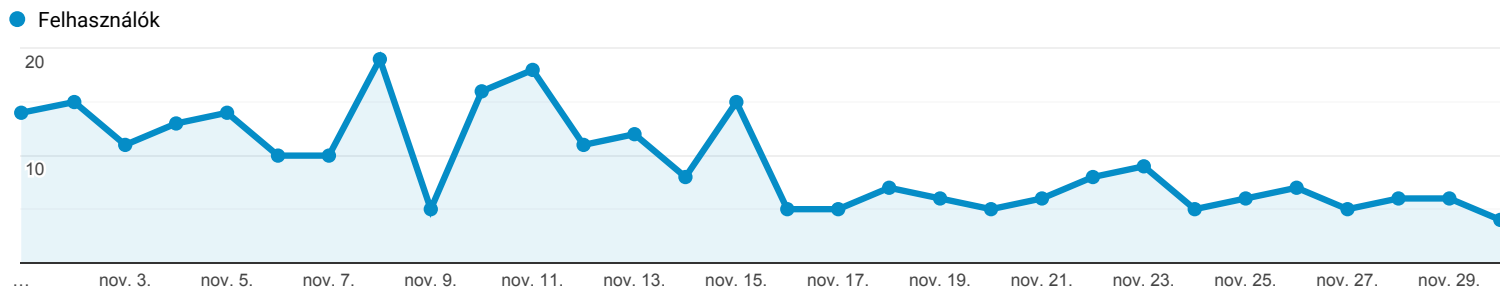

Csatornák

MIND » DEFAULT CHANNEL GROUPING: Paid Search

2020. nov. 1. - 2020. nov. 30.

Minden felhasználó
24,39% Felhasználók

Intéző

Összefoglaló

Kulcsszó	Ügyfélszerzés			Viselkedés			Konverziók <input type="text" value="Minden cél"/>		
	Felhasználók	Új felhasználók	Munkamenetek	Visszafordulási arány	Oldal / munkamenet	Munkamenet átlagos hossza	Célkonverziós arány	Célteljesülések	Céltérték
	260 % a teljesből: 24,39% (1 066)	235 % a teljesből: 23,52% (999)	329 % a teljesből: 25,02% (1 315)	59,57% Átl. a következő nézethez: 69,51% (-14,29%)	2,69 Átl. a következő nézethez: 2,72 (-1,11%)	00:01:51 Átl. a következő nézethez: 00:02:01 (-7,95%)	1,22% Átl. a következő nézethez: 0,76% (59,88%)	4 % a teljesből: 40,00% (10)	0,00 USD % a teljesből: 0,00% (0,00 USD)
1. hunter	164 (62,36%)	145 (61,70%)	201 (61,09%)	56,22%	2,86	00:02:13	1,49%	3 (75,00%)	0,00 USD (0,00%)
2. mágnesszelep	78 (29,66%)	74 (31,49%)	99 (30,09%)	69,70%	1,87	00:00:52	1,01%	1 (25,00%)	0,00 USD (0,00%)
3. öntözésvezérlő	14 (5,32%)	14 (5,96%)	21 (6,38%)	47,62%	3,62	00:02:07	0,00%	0 (0,00%)	0,00 USD (0,00%)
4. rain bird	4 (1,52%)	0 (0,00%)	5 (1,52%)	60,00%	5,40	00:05:05	0,00%	0 (0,00%)	0,00 USD (0,00%)
5. toro szórófej	2 (0,76%)	1 (0,43%)	2 (0,61%)	50,00%	7,00	00:01:48	0,00%	0 (0,00%)	0,00 USD (0,00%)
6. toro mini	1 (0,38%)	1 (0,43%)	1 (0,30%)	0,00%	9,00	00:05:32	0,00%	0 (0,00%)	0,00 USD (0,00%)

1-6. sor, összesen: 6