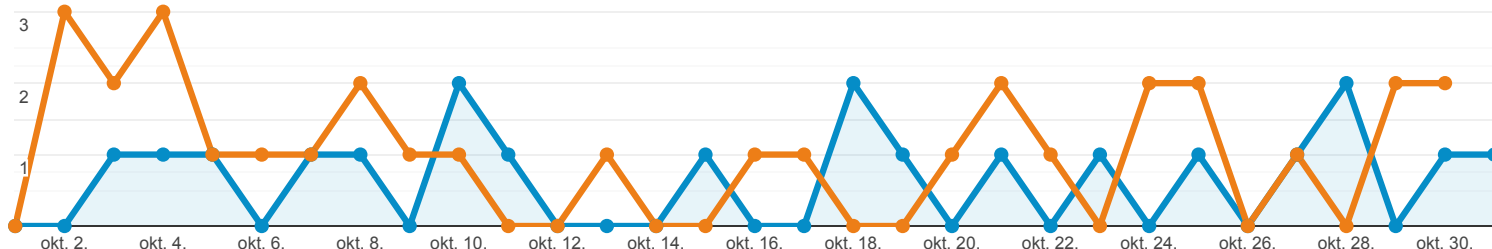

Lekérdezések

Google Keresés: Napi 1000 legnépszerűbb célooldal.

Minden felhasználó
+0,00% Kattintások

2019. okt. 1. - 2019. okt. 31.
Összehasonlítás a következővel: 2019. szept. 1. - 2019. szept. 30.

Intéző

2019.10.01. - 2019.10.31.: ● Kattintások
2019.09.01. - 2019.09.30.: ● Kattintások

Ezek az adatok a következő szűrőkifejezéssel lettek szűrve: **öntöz**

Keresési lekérdezés	Kattintások	Megjelenítések	Átkattintási arány	Átlagos pozíció
	35,48% ↓ 20 / 31	13,54% ↓ 1 756 / 2 031	25,38% ↓ 1,14% / 1,53%	28,81% ↑ 29 / 22
1. öntözőfej				
2019.10.01. - 2019.10.31.	11 (55,00%)	258 (14,69%)	4,26%	1,9
2019.09.01. - 2019.09.30.	12 (38,71%)	363 (17,87%)	3,31%	2,5
Változás %-ban	-8,33%	-28,93%	28,97%	-22,92%
2. automata öntöző fejek				
2019.10.01. - 2019.10.31.	1 (5,00%)	10 (0,57%)	10,00%	2,5
2019.09.01. - 2019.09.30.	1 (3,23%)	11 (0,54%)	9,09%	2,1
Változás %-ban	0,00%	-9,09%	10,00%	19,57%
3. automata öntözőfej				
2019.10.01. - 2019.10.31.	1 (5,00%)	17 (0,97%)	5,88%	3,4
2019.09.01. - 2019.09.30.	1 (3,23%)	34 (1,67%)	2,94%	2,1
Változás %-ban	0,00%	-50,00%	100,00%	65,71%
4. csepegtető öntözés tervezése				
2019.10.01. - 2019.10.31.	1 (5,00%)	9 (0,51%)	11,11%	20
2019.09.01. - 2019.09.30.	0 (0,00%)	4 (0,20%)	0,00%	22
Változás %-ban	∞%	125,00%	∞%	-7,02%
5. hunter öntözőrendszer				
2019.10.01. - 2019.10.31.	1 (5,00%)	11 (0,63%)	9,09%	21
2019.09.01. - 2019.09.30.	0 (0,00%)	8 (0,39%)	0,00%	15
Változás %-ban	∞%	37,50%	∞%	34,72%
6. öntözőfejek				