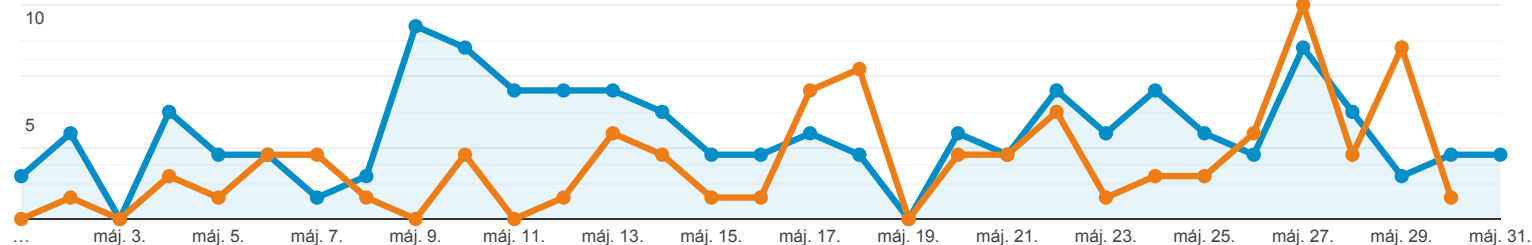

Lekérdezések

Google Kereső: Napi 1000 legnépszerűbb céldoldal.

Minden felhasználó
+0,00% Kattintások

2020. máj. 1. - 2020. máj. 31.
Összehasonlítás a következővel: 2020. ápr. 1. - 2020. ápr. 30.

Intéző

2020.05.01. - 2020.05.31.: Kattintások
2020.04.01. - 2020.04.30.: Kattintások