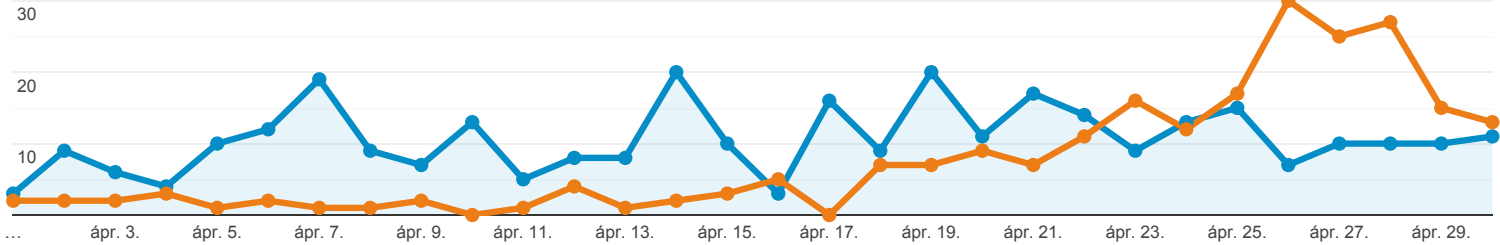

Lekérdezések

Google Kereső: Napi 1000 legnépszerűbb céoldal.

Minden felhasználó
+0,00% Kattintások

2022. ápr. 1. - 2022. ápr. 30.
Összehasonlítás a következővel: 2022. márc. 2. - 2022. márc. 31.

Intéző

2022.04.01. - 2022.04.30.: ● Kattintások
2022.03.02. - 2022.03.31.: ● Kattintások

Ezek az adatok a következő szűrőkifejezéssel lettek szűrve: **hunter**

Keresési lekérdezés	Kattintások	Megjelenítések	Átkattintási arány	Átlagos pozíció
	39,47% ▲ 318 / 228	54,24% ▲ 8 269 / 5 361	9,58% ▼ 3,85% / 4,25%	7,54% ▼ 9,8 / 11
1. hunter x core használati utasítás				
2022.04.01. - 2022.04.30.	53 (16,67%)	192 (2,32%)	27,60%	2,0
2022.03.02. - 2022.03.31.	51 (22,37%)	200 (3,73%)	25,50%	1,9
Változás %-ban	3,92%	-4,00%	8,25%	1,75%
2. hunter x-core 4 zónás kültéri vezérlő használati utasítás				
2022.04.01. - 2022.04.30.	30 (9,43%)	99 (1,20%)	30,30%	1,3
2022.03.02. - 2022.03.31.	12 (5,26%)	46 (0,86%)	26,09%	1,0
Változás %-ban	150,00%	115,22%	16,16%	27,78%
3. hunter x2				
2022.04.01. - 2022.04.30.	22 (6,92%)	276 (3,34%)	7,97%	15
2022.03.02. - 2022.03.31.	21 (9,21%)	150 (2,80%)	14,00%	12
Változás %-ban	4,76%	84,00%	-43,06%	24,24%
4. hunter x-core manual				
2022.04.01. - 2022.04.30.	13 (4,09%)	46 (0,56%)	28,26%	18
2022.03.02. - 2022.03.31.	7 (3,07%)	25 (0,47%)	28,00%	21
Változás %-ban	85,71%	84,00%	0,93%	-15,55%
5. hunter rotoros fej				
2022.04.01. - 2022.04.30.	12 (3,77%)	136 (1,64%)	8,82%	3,3
2022.03.02. - 2022.03.31.	3 (1,32%)	67 (1,25%)	4,48%	4,5
Változás %-ban	300,00%	102,99%	97,06%	-27,08%
6. hunter x core 6 használati utasítás				