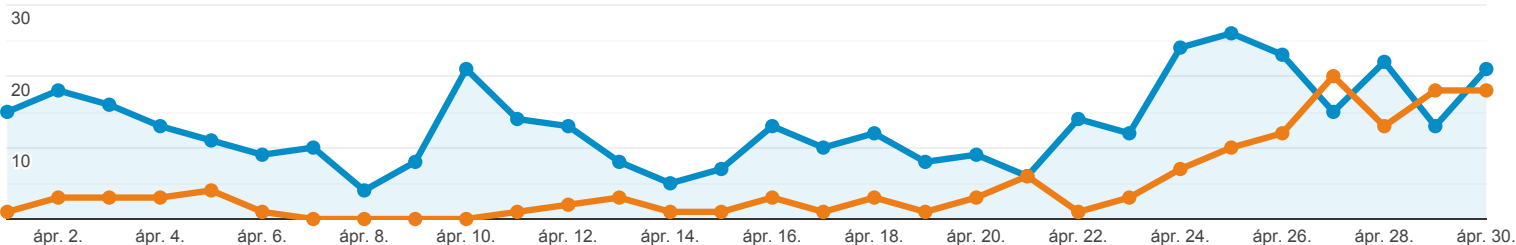

## Lekérdezések

Google Kereső: Napi 1000 legnépszerűbb célloldal.

Minden felhasználó  
+0,00% Kattintások

2021. ápr. 1. - 2021. ápr. 30.  
Összehasonlítás a következővel: 2021. márc. 2. - 2021. márc. 31.

Intéző

2021.04.01. - 2021.04.30.: Kattintások  
2021.03.02. - 2021.03.31.: Kattintások

Ezek az adatok a következő szűrőkifejezéssel lettek szűrve: **hunter**

Keresési lekérdezés	Kattintások	Megjelenítések	Átkattintási arány	Átlagos pozíció
	<b>181,69%</b> ↑ 400 / 142	<b>139,59%</b> ↑ 6 179 / 2 579	<b>17,57%</b> ↑ 6,47% / 5,51%	<b>20,90%</b> ↓ 8,1 / 10
1. hunter x-core 4 zónás kültéri vezérlő használati utasítás				
2021.04.01. - 2021.04.30.	<b>59</b> (14,75%)	93 (1,51%)	63,44%	1,1
2021.03.02. - 2021.03.31.	<b>14</b> (9,86%)	24 (0,93%)	58,33%	1,1
<b>Változás %-ban</b>	<b>321,43%</b>	<b>287,50%</b>	<b>8,76%</b>	<b>-2,73%</b>
2. hunter x core használati utasítás				
2021.04.01. - 2021.04.30.	<b>43</b> (10,75%)	138 (2,23%)	31,16%	3,0
2021.03.02. - 2021.03.31.	<b>20</b> (14,08%)	77 (2,99%)	25,97%	2,9
<b>Változás %-ban</b>	<b>115,00%</b>	<b>79,22%</b>	<b>19,96%</b>	<b>2,75%</b>
3. hunter x core				
2021.04.01. - 2021.04.30.	<b>29</b> (7,25%)	176 (2,85%)	16,48%	2,1
2021.03.02. - 2021.03.31.	<b>13</b> (9,15%)	99 (3,84%)	13,13%	2,2
<b>Változás %-ban</b>	<b>123,08%</b>	<b>77,78%</b>	<b>25,48%</b>	<b>-4,97%</b>
4. hunter x core 6 használati utasítás				
2021.04.01. - 2021.04.30.	<b>23</b> (5,75%)	48 (0,78%)	47,92%	1,0
2021.03.02. - 2021.03.31.	<b>0</b> (0,00%)	0 (0,00%)	0,00%	1,0
<b>Változás %-ban</b>	<b>∞%</b>	<b>∞%</b>	<b>∞%</b>	<b>4,17%</b>
5. hunter vezérlő beállítása				
2021.04.01. - 2021.04.30.	<b>22</b> (5,50%)	127 (2,06%)	17,32%	2,3
2021.03.02. - 2021.03.31.	<b>5</b> (3,52%)	37 (1,43%)	13,51%	2,9
<b>Változás %-ban</b>	<b>340,00%</b>	<b>243,24%</b>	<b>28,19%</b>	<b>-20,22%</b>
6. hunter x2 vezérlő				