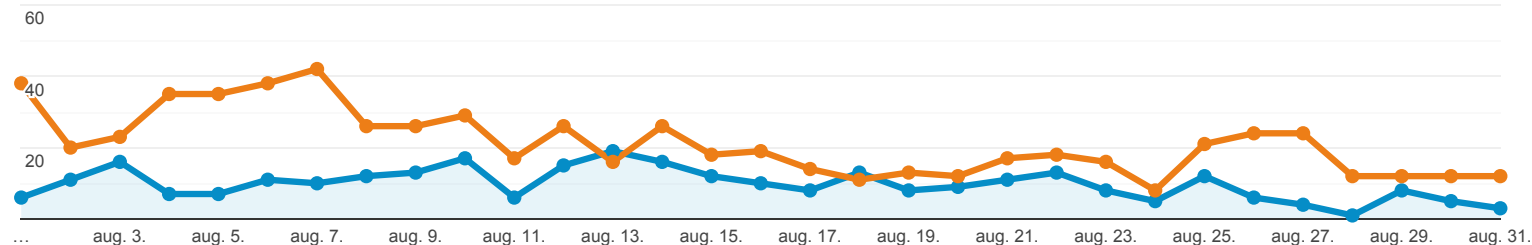

Lekérdezések

Google Kereső: Napi 1000 legnépszerűbb céldoldal.

Minden felhasználó
+0,00% Kattintások

2021. aug. 1. - 2021. aug. 31.
Összehasonlítás a következővel: 2021. júl. 1. - 2021. júl. 31.

Intéző

2021.08.01. - 2021.08.31.: ● Kattintások
2021.07.01. - 2021.07.31.: ● Kattintások

Ezek az adatok a következő szűrőkifejezéssel lettek szűrve: **hunter**

Keresési lekérdezés	Kattintások	Megjelenítések	Átkattintási arány	Átlagos pozíció
	54,24% ↓ 302 / 660	35,35% ↓ 4 253 / 6 579	29,22% ↓ 7,10% / 10,03%	14,72% ↑ 10 / 9,1
1. hunter x core használati utasítás				
2021.08.01. - 2021.08.31.	44 (14,57%)	54 (1,27%)	81,48%	1,0
2021.07.01. - 2021.07.31.	101 (15,30%)	134 (2,04%)	75,37%	1,0
Változás %-ban	-56,44%	-59,70%	8,10%	0,00%
2. hunter x core				
2021.08.01. - 2021.08.31.	25 (8,28%)	201 (4,73%)	12,44%	3,0
2021.07.01. - 2021.07.31.	40 (6,06%)	286 (4,35%)	13,99%	3,3
Változás %-ban	-37,50%	-29,72%	-11,07%	-8,74%
3. hunter x core manual				
2021.08.01. - 2021.08.31.	23 (7,62%)	56 (1,32%)	41,07%	12
2021.07.01. - 2021.07.31.	39 (5,91%)	100 (1,52%)	39,00%	12
Változás %-ban	-41,03%	-44,00%	5,31%	-4,66%
4. hunter x-core 4 zónás kültéri vezérlő használati utasítás				
2021.08.01. - 2021.08.31.	19 (6,29%)	35 (0,82%)	54,29%	1,0
2021.07.01. - 2021.07.31.	76 (11,52%)	97 (1,47%)	78,35%	1,0
Változás %-ban	-75,00%	-63,92%	-30,71%	0,00%
5. hunter x core beállítás				
2021.08.01. - 2021.08.31.	14 (4,64%)	31 (0,73%)	45,16%	1,9
2021.07.01. - 2021.07.31.	17 (2,58%)	29 (0,44%)	58,62%	2,0
Változás %-ban	-17,65%	6,90%	-22,96%	-4,84%
6. hunter pro c használati utasítás				