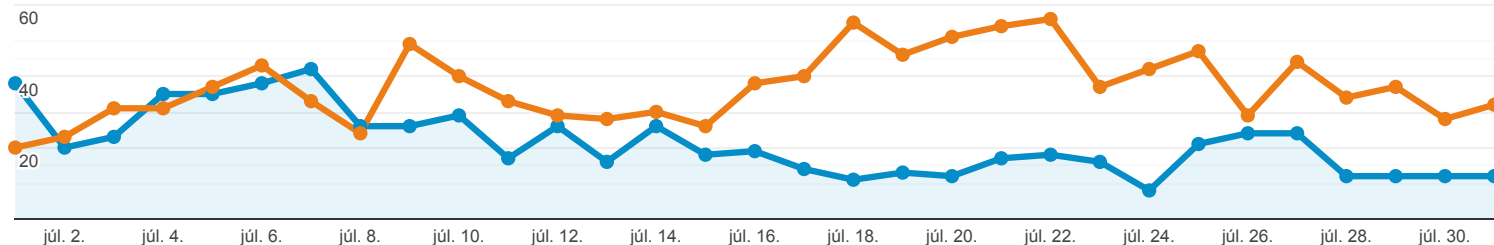

## Lekérdezések

Google Kereső: Napi 1000 legnépszerűbb céldoldal.

Minden felhasználó  
+0,00% Kattintások

2021. júl. 1. - 2021. júl. 31.  
Összehasonlítás a következővel: 2021. máj. 31. - 2021. jún. 30.

Intéző

2021.07.01. - 2021.07.31.: Kattintások  
2021.05.31. - 2021.06.30.: Kattintások

Ezek az adatok a következő szűrőkifejezéssel lettek szűrve: **hunter**

Keresési lekérdezés	Kattintások	Megjelenítések	Átkattintási arány	Átlagos pozíció
	<b>42,46%</b> ↓ 660 / 1 147	<b>26,67%</b> ↓ 6 579 / 8 972	<b>21,53%</b> ↓ 10,03% / 12,78%	<b>10,66%</b> ↑ 9,1 / 8,3
1. hunter x core használati utasítás				
2021.07.01. - 2021.07.31.	<b>101</b> (15,30%)	134 (2,04%)	75,37%	1,0
2021.05.31. - 2021.06.30.	<b>198</b> (17,26%)	249 (2,78%)	79,52%	1,1
<b>Változás %-ban</b>	<b>-48,99%</b>	<b>-46,18%</b>	<b>-5,21%</b>	<b>-8,46%</b>
2. hunter x-core 4 zónás kültéri vezérlő használati utasítás				
2021.07.01. - 2021.07.31.	<b>76</b> (11,52%)	97 (1,47%)	78,35%	1,0
2021.05.31. - 2021.06.30.	<b>104</b> (9,07%)	138 (1,54%)	75,36%	1,1
<b>Változás %-ban</b>	<b>-26,92%</b>	<b>-29,71%</b>	<b>3,97%</b>	<b>-6,76%</b>
3. hunter x core				
2021.07.01. - 2021.07.31.	<b>40</b> (6,06%)	286 (4,35%)	13,99%	3,3
2021.05.31. - 2021.06.30.	<b>86</b> (7,50%)	436 (4,86%)	19,72%	2,5
<b>Változás %-ban</b>	<b>-53,49%</b>	<b>-34,40%</b>	<b>-29,09%</b>	<b>34,06%</b>
4. hunter x core manual				
2021.07.01. - 2021.07.31.	<b>39</b> (5,91%)	100 (1,52%)	39,00%	12
2021.05.31. - 2021.06.30.	<b>45</b> (3,92%)	148 (1,65%)	30,41%	14
<b>Változás %-ban</b>	<b>-13,33%</b>	<b>-32,43%</b>	<b>28,27%</b>	<b>-16,51%</b>
5. hunter x core programozás				
2021.07.01. - 2021.07.31.	<b>28</b> (4,24%)	80 (1,22%)	35,00%	2,0
2021.05.31. - 2021.06.30.	<b>65</b> (5,67%)	143 (1,59%)	45,45%	2,0
<b>Változás %-ban</b>	<b>-56,92%</b>	<b>-44,06%</b>	<b>-23,00%</b>	<b>0,35%</b>
6. hunter x core 6 használati utasítás				