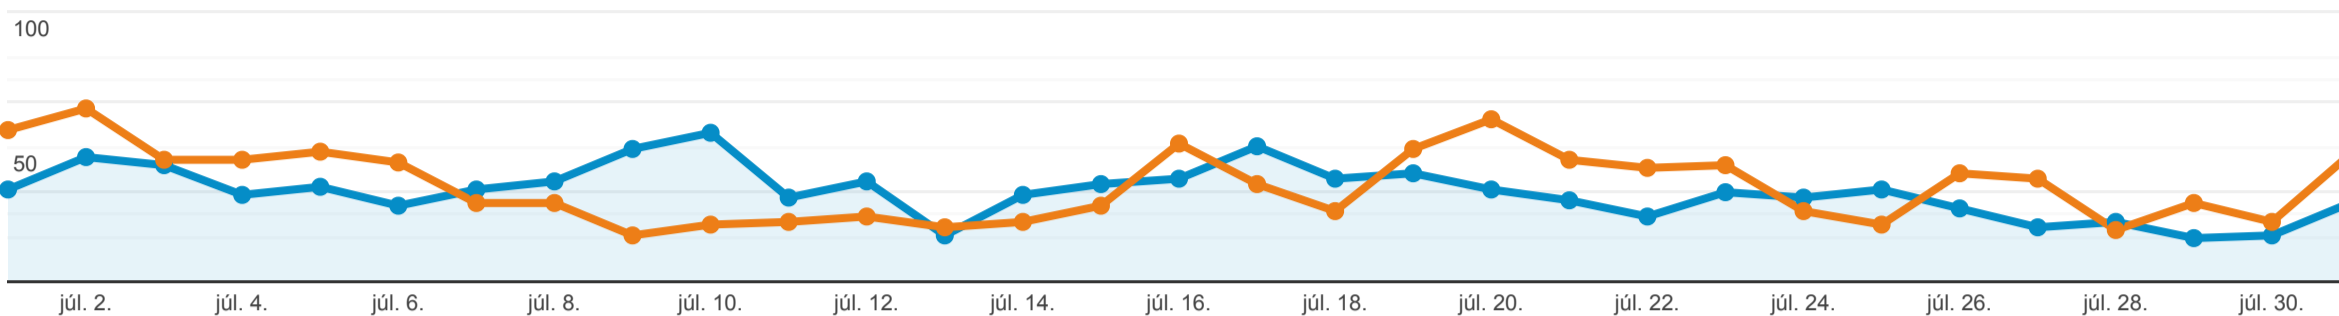

Lekérdezések

Google Kereső: Napi 1000 legnépszerűbb céloldal.

Minden felhasználó
+0,00% Kattintások

2023. júl. 1. - 2023. júl. 31.
Összehasonlítás a következővel: 2023. máj. 31. - 2023. jún. 30.

Intéző

2023. júl. 1. - 2023. júl. 31.: ● Kattintások
2023. máj. 31. - 2023. jún. 30.: ● Kattintások

Ezek az adatok a következő szűrőkifejezéssel lettek szűrve: **hunter**

Keresési lekérdezés	Kattintások	Megjelenítések	Átkattintási arány	Átlagos pozíció
	7,13% ↓ 1 029 / 1 108	12,32% ↓ 15 413 / 17 578	5,92% ↑ 6,68% / 6,30%	4,96% ↑ 7,7 / 7,4
1. hunter eco logic használati utasítás				
2023. júl. 1. - 2023. júl. 31.	101 (9,82%)	262 (1,70%)	38,55%	1,6
2023. máj. 31. - 2023. jún. 30.	28 (2,53%)	282 (1,60%)	9,93%	4,0
Változás %-ban	260,71%	-7,09%	288,25%	-60,96%
2. hunter x core használati utasítás				
2023. júl. 1. - 2023. júl. 31.	80 (7,77%)	355 (2,30%)	22,54%	2,0
2023. máj. 31. - 2023. jún. 30.	120 (10,83%)	450 (2,56%)	26,67%	2,0
Változás %-ban	-33,33%	-21,11%	-15,49%	0,25%
3. hunter eco logic 4 használati utasítás				
2023. júl. 1. - 2023. júl. 31.	67 (6,51%)	116 (0,75%)	57,76%	1,0
2023. máj. 31. - 2023. jún. 30.	66 (5,96%)	160 (0,91%)	41,25%	3,1
Változás %-ban	1,52%	-27,50%	40,02%	-67,61%
4. hunter x core programozás				
2023. júl. 1. - 2023. júl. 31.	53 (5,15%)	246 (1,60%)	21,54%	2,1
2023. máj. 31. - 2023. jún. 30.	60 (5,42%)	304 (1,73%)	19,74%	2,6
Változás %-ban	-11,67%	-19,08%	9,16%	-19,58%
5. hunter x2				
2023. júl. 1. - 2023. júl. 31.	34 (3,30%)	403 (2,61%)	8,44%	7,7
2023. máj. 31. - 2023. jún. 30.	34 (3,07%)	411 (2,34%)	8,27%	1,6
Változás %-ban	0,00%	-1,95%	1,99%	373,89%
6. hunter node 400 használati utasítás				
2023. júl. 1. - 2023. júl. 31.	29 (2,82%)	48 (0,31%)	60,42%	1,0
2023. máj. 31. - 2023. jún. 30.	37 (3,34%)	57 (0,32%)	64,91%	1,0
Változás %-ban	-21,62%	-15,79%	-6,93%	0,00%
7. hunter node 100 használati utasítás				
2023. júl. 1. - 2023. júl. 31.	28 (2,72%)	39 (0,25%)	71,79%	1,0
2023. máj. 31. - 2023. jún. 30.	56 (5,05%)	82 (0,47%)	68,29%	1,0
Változás %-ban	-50,00%	-52,44%	5,13%	0,00%
8. hunter x core manual				
2023. júl. 1. - 2023. júl. 31.	22 (2,14%)	132 (0,87%)	16,67%	1,0
2023. máj. 31. - 2023. jún. 30.	22 (2,00%)	132 (0,76%)	16,67%	1,0
Változás %-ban	0,00%	0,00%	0,00%	0,00%