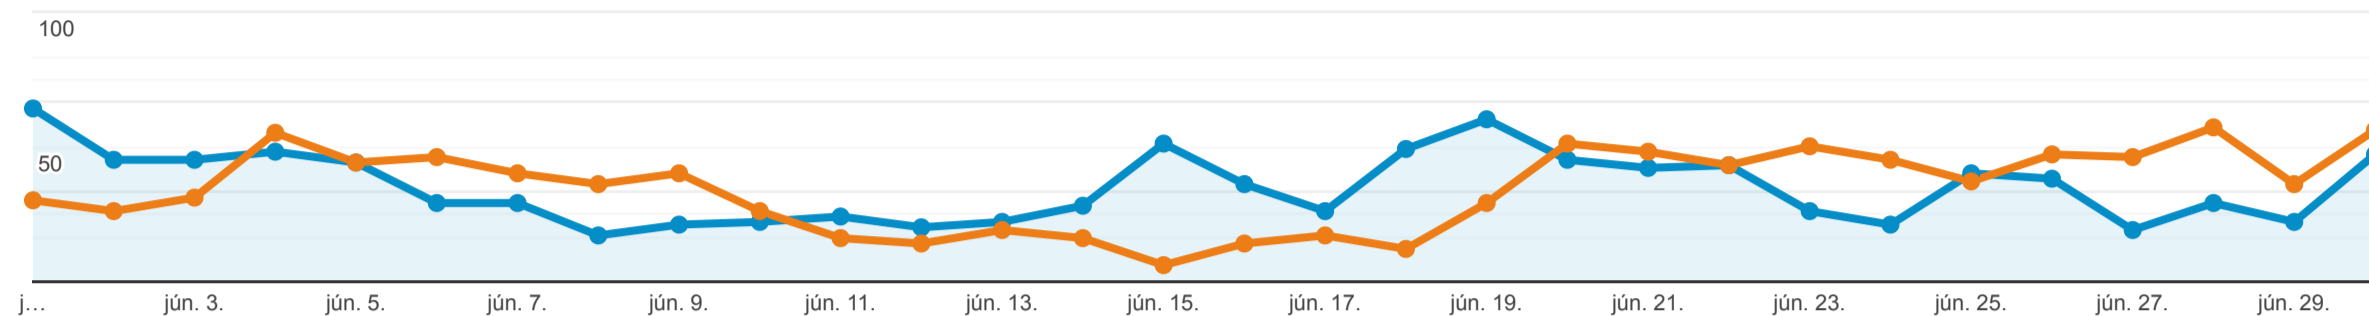

2023. jún. 1. - 2023. jún. 30.: ● Kattintások  
2023. máj. 2. - 2023. máj. 31.: ● Kattintások

Ezek az adatok a következő szűrőkifejezéssel lettek szűrve: **hunter**

Keresési lekérdezés	Kattintások	Megjelenítések	Átkattintási arány	Átlagos pozíció
	1,84% <span style="color: green;">▲</span> 1 052 / 1 033	6,88% <span style="color: red;">▼</span> 16 813 / 18 056	9,37% <span style="color: green;">▲</span> 6,26% / 5,72%	2,28% <span style="color: red;">▲</span> 7,4 / 7,2
1. hunter x core használati utasítás				
2023. jún. 1. - 2023. jún. 30.	115 (10,93%)	432 (2,57%)	26,62%	2,0
2023. máj. 2. - 2023. máj. 31.	97 (9,39%)	359 (1,99%)	27,02%	2,0
<b>Változás %-ban</b>	<b>18,56%</b>	<b>20,33%</b>	<b>-1,48%</b>	<b>-0,81%</b>
2. hunter eco logic 4 használati utasítás				
2023. jún. 1. - 2023. jún. 30.	62 (5,89%)	153 (0,91%)	40,52%	3,2
2023. máj. 2. - 2023. máj. 31.	96 (9,29%)	153 (0,85%)	62,75%	1,0
<b>Változás %-ban</b>	<b>-35,42%</b>	<b>0,00%</b>	<b>-35,42%</b>	<b>218,30%</b>
3. hunter x core programozás				
2023. jún. 1. - 2023. jún. 30.	58 (5,51%)	297 (1,77%)	19,53%	2,6
2023. máj. 2. - 2023. máj. 31.	53 (5,13%)	254 (1,41%)	20,87%	2,8
<b>Változás %-ban</b>	<b>9,43%</b>	<b>16,93%</b>	<b>-6,41%</b>	<b>-6,01%</b>
4. hunter node 100 használati utasítás				
2023. jún. 1. - 2023. jún. 30.	53 (5,04%)	79 (0,47%)	67,09%	1,0
2023. máj. 2. - 2023. máj. 31.	45 (4,36%)	73 (0,40%)	61,64%	1,0
<b>Változás %-ban</b>	<b>17,78%</b>	<b>8,22%</b>	<b>8,83%</b>	<b>0,00%</b>
5. hunter node 400 használati utasítás				
2023. jún. 1. - 2023. jún. 30.	35 (3,33%)	54 (0,32%)	64,81%	1,0
2023. máj. 2. - 2023. máj. 31.	25 (2,42%)	41 (0,23%)	60,98%	1,0
<b>Változás %-ban</b>	<b>40,00%</b>	<b>31,71%</b>	<b>6,30%</b>	<b>0,00%</b>
6. hunter x2 használati útmutató				
2023. jún. 1. - 2023. jún. 30.	34 (3,23%)	369 (2,19%)	9,21%	2,0
2023. máj. 2. - 2023. máj. 31.	28 (2,71%)	443 (2,45%)	6,32%	2,9
<b>Változás %-ban</b>	<b>21,43%</b>	<b>-16,70%</b>	<b>45,78%</b>	<b>-28,71%</b>
7. hunter x2				
2023. jún. 1. - 2023. jún. 30.	32 (3,04%)	394 (2,34%)	8,12%	1,6
2023. máj. 2. - 2023. máj. 31.	30 (2,90%)	422 (2,34%)	7,11%	1,5
<b>Változás %-ban</b>	<b>6,67%</b>	<b>-6,64%</b>	<b>14,25%</b>	<b>9,30%</b>
8. hunter eco logic használati utasítás				
2023. jún. 1. - 2023. jún. 30.	26 (2,48%)	263 (1,51%)	10,27%	1,8
2023. máj. 2. - 2023. máj. 31.	26 (2,48%)	263 (1,51%)	10,27%	1,8
<b>Változás %-ban</b>	<b>0,00%</b>	<b>0,00%</b>	<b>0,00%</b>	<b>0,00%</b>