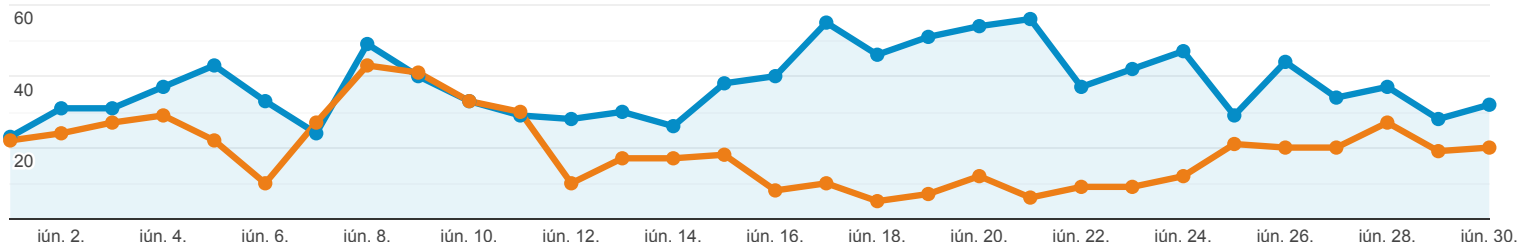

Lekérdezések

Google Kereső: Napi 1000 legnépszerűbb célloldal.

Minden felhasználó
+0,00% Kattintások

2021. jún. 1. - 2021. jún. 30.
Összehasonlítás a következővel: 2021. máj. 2. - 2021. máj. 31.

Intéző

2021.06.01. - 2021.06.30.: Kattintások
2021.05.02. - 2021.05.31.: Kattintások

Ezek az adatok a következő szűrőkifejezéssel lettek szűrve: **hunter**

Keresési lekérdezés	Kattintások	Megjelenítések	Átkattintási arány	Átlagos pozíció
	96,00% ↑ 1 127 / 575	31,11% ↑ 8 816 / 6 724	49,49% ↑ 12,78% / 8,55%	10,87% ↓ 8,2 / 9,2
1. hunter x core használati utasítás				
2021.06.01. - 2021.06.30.	195 (17,30%)	246 (2,79%)	79,27%	1,1
2021.05.02. - 2021.05.31.	77 (13,39%)	133 (1,98%)	57,89%	1,7
Változás %-ban	153,25%	84,96%	36,92%	-37,04%
2. hunter x-core 4 zónás kültéri vezérlő használati utasítás				
2021.06.01. - 2021.06.30.	101 (8,96%)	133 (1,51%)	75,94%	1,1
2021.05.02. - 2021.05.31.	57 (9,91%)	86 (1,28%)	66,28%	1,0
Változás %-ban	77,19%	54,65%	14,58%	6,28%
3. hunter x core				
2021.06.01. - 2021.06.30.	84 (7,45%)	431 (4,89%)	19,49%	2,5
2021.05.02. - 2021.05.31.	38 (6,61%)	224 (3,33%)	16,96%	2,1
Változás %-ban	121,05%	92,41%	14,89%	14,75%
4. hunter x core programozás				
2021.06.01. - 2021.06.30.	65 (5,77%)	143 (1,62%)	45,45%	2,0
2021.05.02. - 2021.05.31.	13 (2,26%)	34 (0,51%)	38,24%	1,9
Változás %-ban	400,00%	320,59%	18,88%	5,88%
5. hunter x core 6 használati utasítás				
2021.06.01. - 2021.06.30.	55 (4,88%)	70 (0,79%)	78,57%	1,0
2021.05.02. - 2021.05.31.	46 (8,00%)	69 (1,03%)	66,67%	1,0
Változás %-ban	19,57%	1,45%	17,86%	0,00%
6. hunter x core manual				