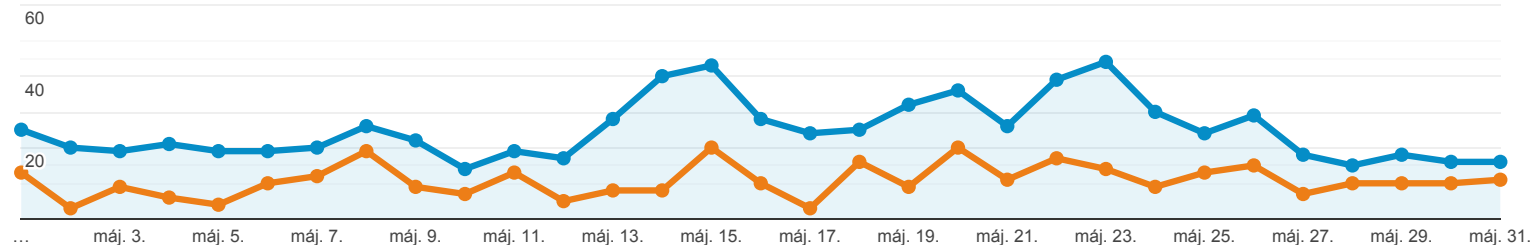

## Lekérdezések

Google Kereső: Napi 1000 legnépszerűbb céoldal.

Minden felhasználó  
+0,00% Kattintások

2022. máj. 1. - 2022. máj. 31.  
Összehasonlítás a következővel: 2022. márc. 31. - 2022. ápr. 30.

Intéző

2022.05.01. - 2022.05.31.: ● Kattintások  
2022.03.31. - 2022.04.30.: ● Kattintások

Ezek az adatok a következő szűrőkifejezéssel lettek szűrve: **hunter**

Keresési lekérdezés	Kattintások	Megjelenítések	Átkattintási arány	Átlagos pozíció
	<b>133,23%</b> <span style="color: green;">▲</span> 772 / 331	<b>88,22%</b> <span style="color: green;">▲</span> 16 121 / 8 565	<b>23,92%</b> <span style="color: green;">▲</span> 4,79% / 3,86%	<b>10,07%</b> <span style="color: green;">▼</span> 8,8 / 9,8
1. hunter x core használati utasítás				
2022.05.01. - 2022.05.31.	<b>106</b> (13,73%)	418 (2,59%)	25,36%	2,0
2022.03.31. - 2022.04.30.	<b>58</b> (17,52%)	202 (2,36%)	28,71%	2,0
<b>Változás %-ban</b>	<b>82,76%</b>	<b>106,93%</b>	<b>-11,68%</b>	<b>2,54%</b>
2. hunter x core programozás				
2022.05.01. - 2022.05.31.	<b>42</b> (5,44%)	232 (1,44%)	18,10%	2,8
2022.03.31. - 2022.04.30.	<b>4</b> (1,21%)	20 (0,23%)	20,00%	2,2
<b>Változás %-ban</b>	<b>950,00%</b>	<b>1 060,00%</b>	<b>-9,48%</b>	<b>26,96%</b>
3. hunter x-core 4 zónás kültéri vezérlő használati utasítás				
2022.05.01. - 2022.05.31.	<b>39</b> (5,05%)	180 (1,12%)	21,67%	2,0
2022.03.31. - 2022.04.30.	<b>31</b> (9,37%)	102 (1,19%)	30,39%	1,3
<b>Változás %-ban</b>	<b>25,81%</b>	<b>76,47%</b>	<b>-28,71%</b>	<b>51,11%</b>
4. hunter x core				
2022.05.01. - 2022.05.31.	<b>38</b> (4,92%)	593 (3,68%)	6,41%	5,1
2022.03.31. - 2022.04.30.	<b>6</b> (1,81%)	158 (1,84%)	3,80%	3,0
<b>Változás %-ban</b>	<b>533,33%</b>	<b>275,32%</b>	<b>68,75%</b>	<b>68,88%</b>
5. hunter x2				
2022.05.01. - 2022.05.31.	<b>36</b> (4,66%)	383 (2,38%)	9,40%	15
2022.03.31. - 2022.04.30.	<b>24</b> (7,25%)	286 (3,34%)	8,39%	15
<b>Változás %-ban</b>	<b>50,00%</b>	<b>33,92%</b>	<b>12,01%</b>	<b>0,63%</b>
6. hunter x2 használati útmutató				