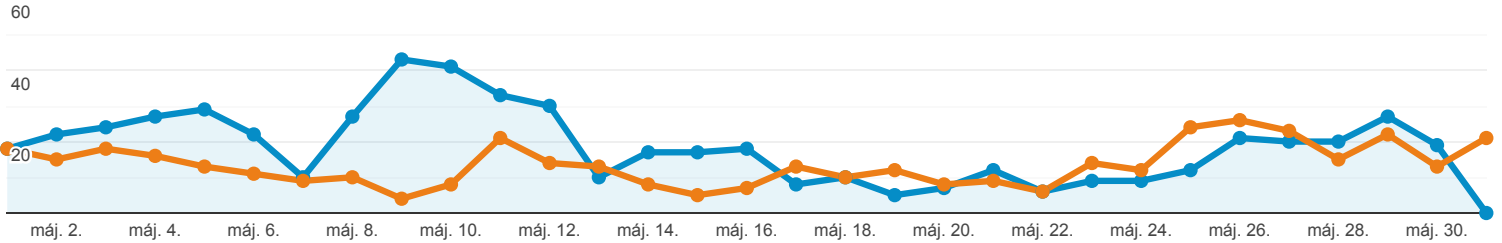

Lekérdezések

Google Kereső: Napi 1000 legnépszerűbb céoldal.

Minden felhasználó
+0,00% Kattintások

2021. máj. 1. - 2021. máj. 31.
Összehasonlítás a következővel: 2021. márc. 31. - 2021. ápr. 30.

Intéző

2021.05.01. - 2021.05.31.: ● Kattintások
2021.03.31. - 2021.04.30.: ● Kattintások

Ezek az adatok a következő szűrőkifejezéssel lettek szűrve: **hunter**

Keresési lekérdezés	Kattintások	Megjelenítések	Átkattintási arány	Átlagos pozíció
	37,08% ▲ 573 / 418	7,07% ▲ 6 827 / 6 376	28,03% ▲ 8,39% / 6,56%	12,54% ▲ 9,1 / 8,1
1. hunter x core használati utasítás				
2021.05.01. - 2021.05.31.	78 (13,61%)	137 (2,01%)	56,93%	1,8
2021.03.31. - 2021.04.30.	46 (11,00%)	150 (2,35%)	30,67%	3,0
Változás %-ban	69,57%	-8,67%	85,66%	-40,91%
2. hunter x-core 4 zónás kültéri vezérlő használati utasítás				
2021.05.01. - 2021.05.31.	56 (9,77%)	83 (1,22%)	67,47%	1,0
2021.03.31. - 2021.04.30.	62 (14,83%)	97 (1,52%)	63,92%	1,1
Változás %-ban	-9,68%	-14,43%	5,56%	-3,76%
3. hunter x core 6 használati utasítás				
2021.05.01. - 2021.05.31.	47 (8,20%)	70 (1,03%)	67,14%	1,0
2021.03.31. - 2021.04.30.	23 (5,50%)	48 (0,75%)	47,92%	1,0
Változás %-ban	104,35%	45,83%	40,12%	-4,00%
4. hunter x core				
2021.05.01. - 2021.05.31.	36 (6,28%)	223 (3,27%)	16,14%	2,1
2021.03.31. - 2021.04.30.	31 (7,42%)	185 (2,90%)	16,76%	2,1
Változás %-ban	16,13%	20,54%	-3,66%	1,13%
5. hunter x core vezérlő használati utasítás				
2021.05.01. - 2021.05.31.	27 (4,71%)	35 (0,51%)	77,14%	1,1
2021.03.31. - 2021.04.30.	2 (0,48%)	2 (0,03%)	100,00%	1,0
Változás %-ban	1 250,00%	1 650,00%	-22,86%	5,71%
6. hunter x2 vezérlő				