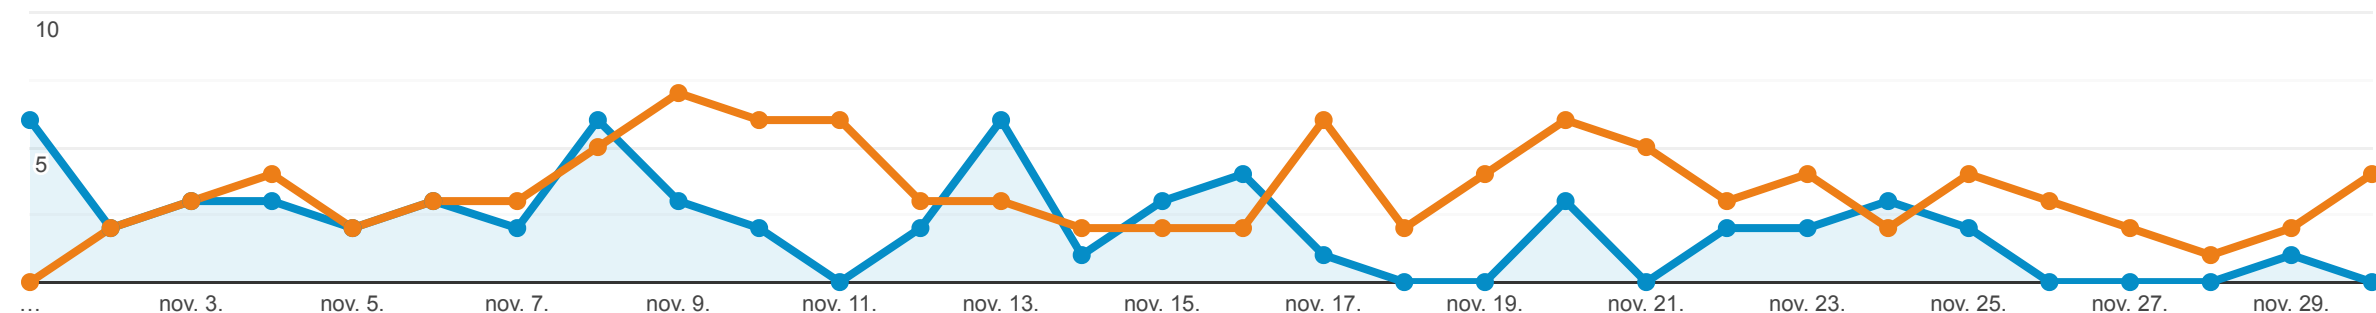

Lekérdezések

Google Kereső: Napi 1000 legnépszerűbb céloldal.

Minden felhasználó
+0,00% Kattintások

2022. nov. 1. - 2022. nov. 30.
Összehasonlítás a következővel: 2022. okt. 2. - 2022. okt. 31.

Intéző

2022. nov. 1. - 2022. nov. 30.: ● Kattintások
2022. okt. 2. - 2022. okt. 31.: ● Kattintások

Ezek az adatok a következő szűrőkifejezéssel lettek szűrve: **hunter**

Keresési lekérdezés	Kattintások ↓	Megjelenítések	Átkattintási arány	Átlagos pozíció
	38,61% ↓ 62 / 101	25,77% ↓ 2 684 / 3 616	17,30% ↓ 2,31% / 2,79%	17,69% ↑ 23 / 19
1. hunter x core használati utasítás				
2022. nov. 1. - 2022. nov. 30.	7 (11,29%)	32 (1,19%)	21,88%	2,0
2022. okt. 2. - 2022. okt. 31.	5 (4,95%)	37 (1,02%)	13,51%	2,0
Változás %-ban	40,00%	-13,51%	61,87%	0,00%
2. hunter x2				
2022. nov. 1. - 2022. nov. 30.	7 (11,29%)	100 (3,73%)	7,00%	27
2022. okt. 2. - 2022. okt. 31.	3 (2,97%)	127 (3,51%)	2,36%	22
Változás %-ban	133,33%	-21,26%	196,33%	18,67%
3. hunter x2 wifi modul				
2022. nov. 1. - 2022. nov. 30.	6 (9,68%)	48 (1,79%)	12,50%	4,2
2022. okt. 2. - 2022. okt. 31.	2 (1,98%)	36 (1,00%)	5,56%	4,0
Változás %-ban	200,00%	33,33%	125,00%	3,45%
4. hunter x core magyar				
2022. nov. 1. - 2022. nov. 30.	4 (6,45%)	20 (0,75%)	20,00%	2,0
2022. okt. 2. - 2022. okt. 31.	6 (5,94%)	20 (0,55%)	30,00%	2,1
Változás %-ban	-33,33%	0,00%	-33,33%	-2,44%
5. hunter wifi vezérlő				
2022. nov. 1. - 2022. nov. 30.	3 (4,84%)	7 (0,26%)	42,86%	1,0
2022. okt. 2. - 2022. okt. 31.	2 (1,98%)	18 (0,50%)	11,11%	1,0
Változás %-ban	50,00%	-61,11%	285,71%	0,00%
6. hunter 6 zónás kültéri vezérlő				
2022. nov. 1. - 2022. nov. 30.	2 (3,23%)	15 (0,56%)	13,33%	1,0
2022. okt. 2. - 2022. okt. 31.	0 (0,00%)	10 (0,28%)	0,00%	1,0
Változás %-ban	∞%	50,00%	∞%	0,00%
7. hunter eco logic				
2022. nov. 1. - 2022. nov. 30.	2 (3,23%)	65 (2,42%)	3,08%	7,1
2022. okt. 2. - 2022. okt. 31.	1 (0,99%)	81 (2,24%)	1,23%	8,3
Változás %-ban	100,00%	-19,75%	149,23%	-14,27%
8. hunter öntözőrendszer				
2022. nov. 1. - 2022. nov. 30.	2	160	1,25%	7,1