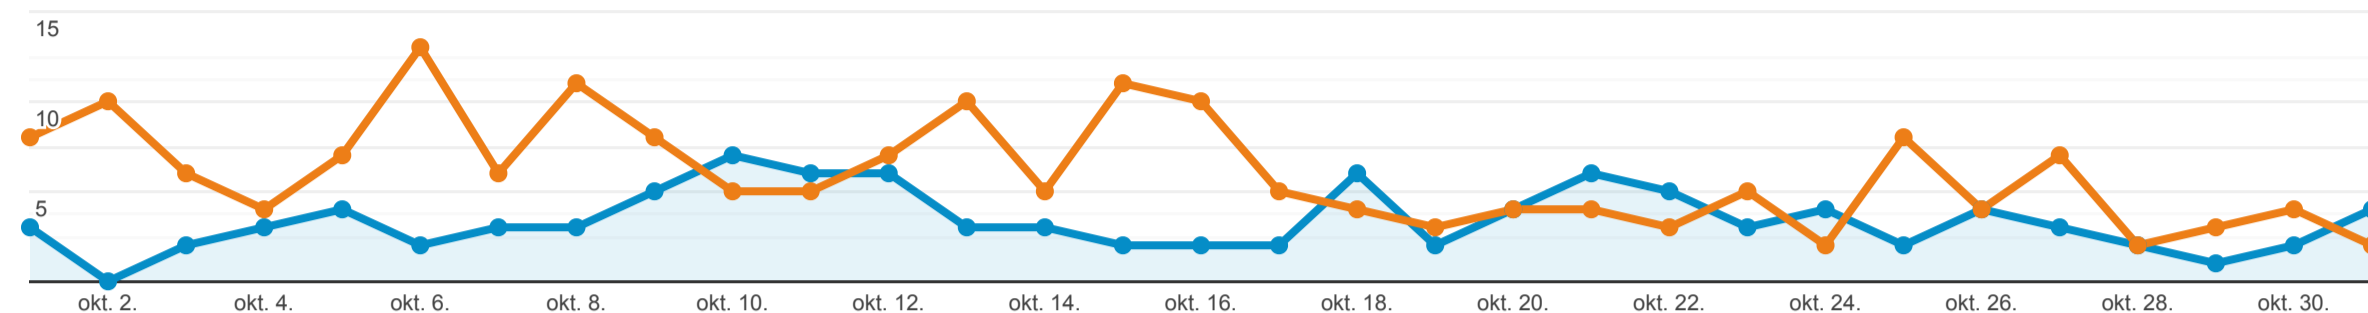

Lekérdezések

Google Kereső: Napi 1000 legnépszerűbb céloldal.

Minden felhasználó
+0,00% Kattintások

2022. okt. 1. - 2022. okt. 31.
Összehasonlítás a következővel: 2022. aug. 31. - 2022. szept. 30.

Intéző

2022. okt. 1. - 2022. okt. 31.: ● Kattintások
2022. aug. 31. - 2022. szept. 30.: ● Kattintások

Ezek az adatok a következő szűrőkifejezéssel lettek szűrve: **hunter**

Keresési lekérdezés	Kattintások ↓	Megjelenítések	Átkattintási arány	Átlagos pozíció
	44,09% ↓ 104 / 186	35,38% ↓ 3 719 / 5 755	13,48% ↓ 2,80% / 3,23%	31,76% ↑ 19 / 15
1. hunter x core magyar				
2022. okt. 1. - 2022. okt. 31.	6 (5,77%)	21 (0,56%)	28,57%	2,0
2022. aug. 31. - 2022. szept. 30.	9 (4,84%)	26 (0,45%)	34,62%	2,3
Változás %-ban	-33,33%	-19,23%	-17,46%	-12,72%
2. hunter pro c				
2022. okt. 1. - 2022. okt. 31.	5 (4,81%)	19 (0,51%)	26,32%	18
2022. aug. 31. - 2022. szept. 30.	3 (1,61%)	21 (0,36%)	14,29%	45
Változás %-ban	66,67%	-9,52%	84,21%	-60,59%
3. hunter wifis vezérlő				
2022. okt. 1. - 2022. okt. 31.	5 (4,81%)	18 (0,48%)	27,78%	1,0
2022. aug. 31. - 2022. szept. 30.	2 (1,08%)	36 (0,63%)	5,56%	1,0
Változás %-ban	150,00%	-50,00%	400,00%	0,00%
4. hunter x core használati utasítás				
2022. okt. 1. - 2022. okt. 31.	5 (4,81%)	38 (1,02%)	13,16%	2,0
2022. aug. 31. - 2022. szept. 30.	6 (3,23%)	45 (0,78%)	13,33%	2,0
Változás %-ban	-16,67%	-15,56%	-1,32%	0,00%
5. hunter x2 programozás				
2022. okt. 1. - 2022. okt. 31.	4 (3,85%)	48 (1,29%)	8,33%	3,5
2022. aug. 31. - 2022. szept. 30.	6 (3,23%)	97 (1,69%)	6,19%	4,1
Változás %-ban	-33,33%	-50,52%	34,72%	-13,54%
6. hunter node 400 használati utasítás				
2022. okt. 1. - 2022. okt. 31.	3 (2,88%)	4 (0,11%)	75,00%	1,0
2022. aug. 31. - 2022. szept. 30.	12 (6,45%)	18 (0,31%)	66,67%	1,0
Változás %-ban	-75,00%	-77,78%	12,50%	0,00%
7. hunter öntözőrendszer				
2022. okt. 1. - 2022. okt. 31.	3 (2,88%)	223 (6,00%)	1,35%	7,2
2022. aug. 31. - 2022. szept. 30.	4 (2,15%)	353 (6,13%)	1,13%	7,7
Változás %-ban	-25,00%	-36,83%	18,72%	-5,84%
8. hunter öntözőrendszer vezérlő programozása				
2022. okt. 1. - 2022. okt. 31.	3	23	13,04%	3