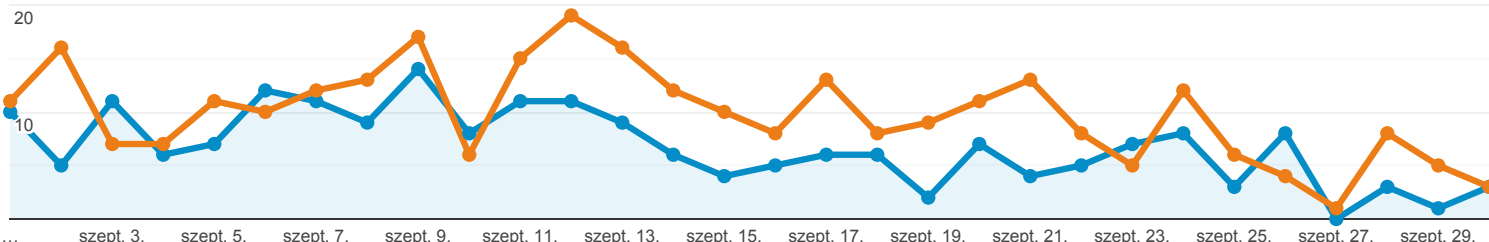

Lekérdezések

Google Kereső: Napi 1000 legnépszerűbb céldoldal.

Minden felhasználó
+0,00% Kattintások

2021. szept. 1. - 2021. szept. 30.

Összehasonlítás a következővel: 2021. aug. 2. - 2021. aug. 31.

Intéző

2021.09.01. - 2021.09.30.: ● Kattintások
2021.08.02. - 2021.08.31.: ● Kattintások

Ezek az adatok a következő szűrőkifejezéssel lettek szűrve: **hunter**

Keresési lekérdezés	Kattintások	Megjelenítések	Átkattintási arány	Átlagos pozíció
	31,76% ↓ 202 / 296	15,82% ↓ 3 481 / 4 135	18,94% ↓ 5,80% / 7,16%	4,32% ↑ 11 / 11
1. hunter x core használati utasítás				
2021.09.01. - 2021.09.30.	21 (10,40%)	33 (0,95%)	63,64%	1,6
2021.08.02. - 2021.08.31.	42 (14,19%)	52 (1,26%)	80,77%	1,0
Változás %-ban	-50,00%	-36,54%	-21,21%	57,58%
2. hunter x core manual				
2021.09.01. - 2021.09.30.	17 (8,42%)	45 (1,29%)	37,78%	11
2021.08.02. - 2021.08.31.	23 (7,77%)	54 (1,31%)	42,59%	12
Változás %-ban	-26,09%	-16,67%	-11,30%	-4,15%
3. hunter x core				
2021.09.01. - 2021.09.30.	12 (5,94%)	146 (4,19%)	8,22%	3,6
2021.08.02. - 2021.08.31.	25 (8,45%)	198 (4,79%)	12,63%	3,0
Változás %-ban	-52,00%	-26,26%	-34,90%	18,69%
4. hunter x core programozás				
2021.09.01. - 2021.09.30.	11 (5,45%)	27 (0,78%)	40,74%	2,0
2021.08.02. - 2021.08.31.	8 (2,70%)	25 (0,60%)	32,00%	2,0
Változás %-ban	37,50%	8,00%	27,31%	0,00%
5. hunter x-core 4 zónás kültéri vezérlő használati utasítás				
2021.09.01. - 2021.09.30.	11 (5,45%)	29 (0,83%)	37,93%	1,7
2021.08.02. - 2021.08.31.	19 (6,42%)	35 (0,85%)	54,29%	1,0
Változás %-ban	-42,11%	-17,14%	-30,13%	68,97%
6. hunter x2 vezérlő				