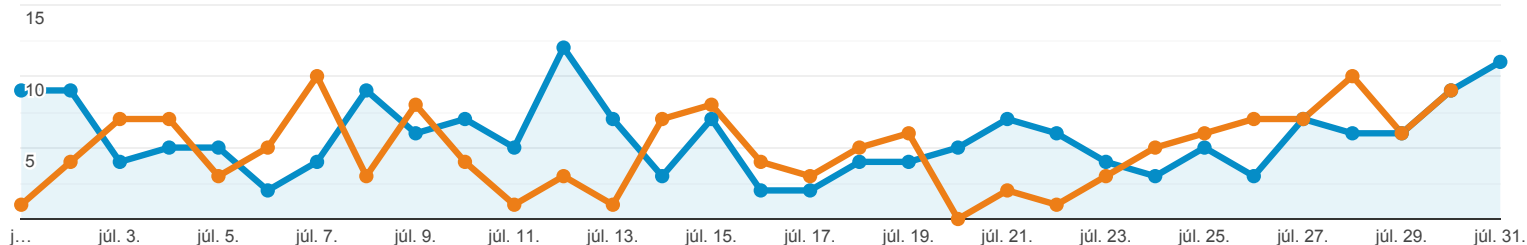

## Lekérdezések

Google Kereső: Napi 1000 legnépszerűbb céldoldal.

Minden felhasználó  
+0,00% Kattintások

2020. júl. 1. - 2020. júl. 31.  
Összehasonlítás a következővel: 2020. jún. 1. - 2020. jún. 30.

Intéző

2020.07.01. - 2020.07.31.: ● Kattintások  
2020.06.01. - 2020.06.30.: ● Kattintások

Ezek az adatok a következő szűrőkifejezéssel lettek szűrve: **hunter**

Keresési lekérdezés	Kattintások	Megjelenítések	Átkattintási arány	Átlagos pozíció
	<b>21,92%</b> <span style="color: green;">▲</span> 178 / 146	<b>7,96%</b> <span style="color: green;">▲</span> 2 999 / 2 778	<b>12,93%</b> <span style="color: green;">▲</span> 5,94% / 5,26%	<b>6,94%</b> <span style="color: red;">▲</span> 9,9 / 9,3
1. hunter x core használati utasítás				
2020.07.01. - 2020.07.31.	<b>21</b> (11,80%)	125 (4,17%)	16,80%	4,0
2020.06.01. - 2020.06.30.	<b>2</b> (1,37%)	112 (4,03%)	1,79%	5,6
<b>Változás %-ban</b>	<b>950,00%</b>	<b>11,61%</b>	<b>840,80%</b>	<b>-28,89%</b>
2. hunter x core programozás				
2020.07.01. - 2020.07.31.	<b>17</b> (9,55%)	59 (1,97%)	28,81%	4,0
2020.06.01. - 2020.06.30.	<b>3</b> (2,05%)	33 (1,19%)	9,09%	4,9
<b>Változás %-ban</b>	<b>466,67%</b>	<b>78,79%</b>	<b>216,95%</b>	<b>-17,67%</b>
3. hunter x-core 4 zónás kültéri vezérlő használati utasítás				
2020.07.01. - 2020.07.31.	<b>13</b> (7,30%)	76 (2,53%)	17,11%	3,1
2020.06.01. - 2020.06.30.	<b>3</b> (2,05%)	56 (2,02%)	5,36%	5,0
<b>Változás %-ban</b>	<b>333,33%</b>	<b>35,71%</b>	<b>219,30%</b>	<b>-37,85%</b>
4. hunter x core				
2020.07.01. - 2020.07.31.	<b>11</b> (6,18%)	264 (8,80%)	4,17%	5,9
2020.06.01. - 2020.06.30.	<b>5</b> (3,42%)	213 (7,67%)	2,35%	7,2
<b>Változás %-ban</b>	<b>120,00%</b>	<b>23,94%</b>	<b>77,50%</b>	<b>-17,91%</b>
5. hunter x core manual				
2020.07.01. - 2020.07.31.	<b>10</b> (5,62%)	28 (0,93%)	35,71%	13
2020.06.01. - 2020.06.30.	<b>12</b> (8,22%)	35 (1,26%)	34,29%	11
<b>Változás %-ban</b>	<b>-16,67%</b>	<b>-20,00%</b>	<b>4,17%</b>	<b>17,41%</b>
6. hunter pro c használati utasítás				