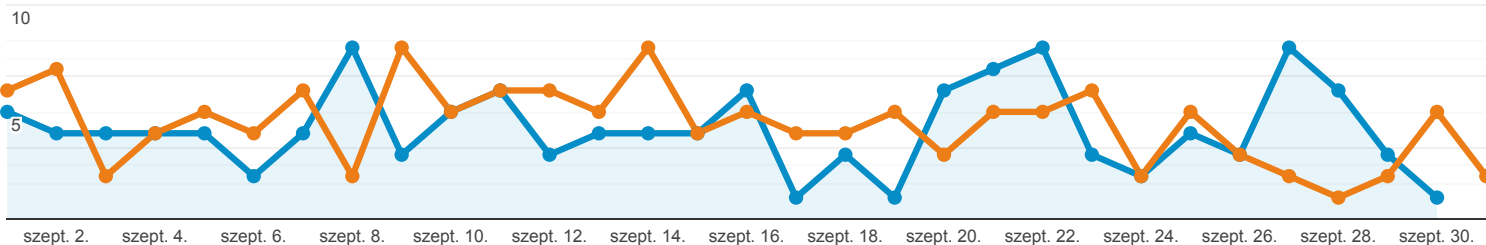

Lekérdezések

Google Kereső: Napi 1000 legnépszerűbb céldoldal.

Minden felhasználó
+0,00% Kattintások

2020. szept. 1. - 2020. szept. 30.

Összehasonlítás a következővel: 2020. aug. 1. - 2020. aug. 31.

Intéző

2020.09.01. - 2020.09.30.: Kattintások

2020.08.01. - 2020.08.31.: Kattintások

Ezek az adatok a következő szűrőkifejezéssel lettek szűrve: **hunter**

Keresési lekérdezés	Kattintások	Megjelenítések	Átkattintási arány	Átlagos pozíció
	8,03% ↓ 126 / 137	15,46% ↓ 1 941 / 2 296	8,79% ↑ 6,49% / 5,97%	1,32% ↓ 11 / 11
1. hunter x core használati utasítás				
2020.09.01. - 2020.09.30.	13 (10,32%)	60 (3,09%)	21,67%	3,1
2020.08.01. - 2020.08.31.	20 (14,60%)	96 (4,18%)	20,83%	3,0
Változás %-ban	-35,00%	-37,50%	4,00%	2,62%
2. hunter x-core 4 zónás kültéri vezérlő használati utasítás				
2020.09.01. - 2020.09.30.	11 (8,73%)	31 (1,60%)	35,48%	2,4
2020.08.01. - 2020.08.31.	8 (5,84%)	41 (1,79%)	19,51%	3,0
Változás %-ban	37,50%	-24,39%	81,85%	-21,51%
3. hunter x core				
2020.09.01. - 2020.09.30.	10 (7,94%)	121 (6,23%)	8,26%	4,4
2020.08.01. - 2020.08.31.	13 (9,49%)	196 (8,54%)	6,63%	4,9
Változás %-ban	-23,08%	-38,27%	24,60%	-9,88%
4. hunter x core programozás				
2020.09.01. - 2020.09.30.	10 (7,94%)	39 (2,01%)	25,64%	2,6
2020.08.01. - 2020.08.31.	3 (2,19%)	24 (1,05%)	12,50%	3,8
Változás %-ban	233,33%	62,50%	105,13%	-29,57%
5. hunter pro c				
2020.09.01. - 2020.09.30.	9 (7,14%)	28 (1,44%)	32,14%	1,1
2020.08.01. - 2020.08.31.	8 (5,84%)	30 (1,31%)	26,67%	3,7
Változás %-ban	12,50%	-6,67%	20,54%	-70,08%
6. hunter x core manual				