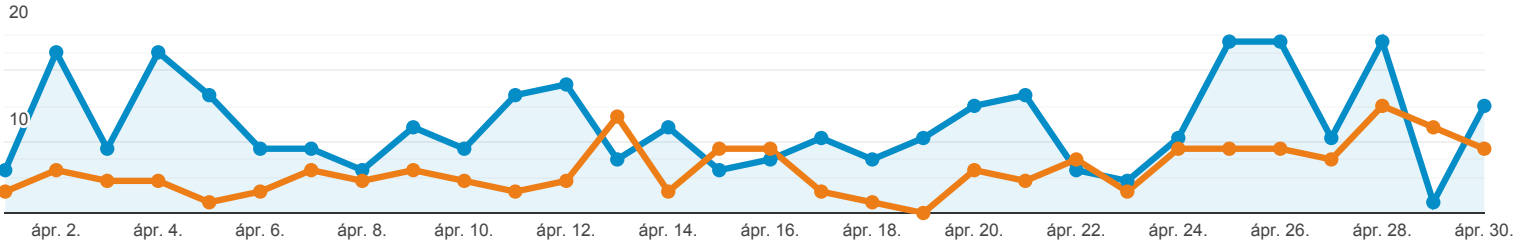

## Lekérdezések

Google Kereső: Napi 1000 legnépszerűbb célcoldal.

Minden felhasználó  
+0,00% Kattintások

2021. ápr. 1. - 2021. ápr. 30.  
Összehasonlítás a következővel: 2021. márc. 2. - 2021. márc. 31.

Intéző

2021.04.01. - 2021.04.30.: ● Kattintások  
2021.03.02. - 2021.03.31.: ● Kattintások

Ezek az adatok a következő szűrőkifejezéssel lettek szűrve: **öntöz**

Keresési lekérdezés	Kattintások	Megjelenítések	Átkattintási arány	Átlagos pozíció
	<b>103,31%</b> <span style="color: green;">▲</span> 246 / 121	<b>61,06%</b> <span style="color: green;">▲</span> 7 937 / 4 928	<b>26,23%</b> <span style="color: green;">▲</span> 3,10% / 2,46%	<b>11,31%</b> <span style="color: green;">▼</span> 14 / 15
1. öntözőfej				
2021.04.01. - 2021.04.30.	<b>63</b> (25,61%)	1 072 (13,51%)	5,88%	1,2
2021.03.02. - 2021.03.31.	<b>21</b> (17,36%)	630 (12,78%)	3,33%	1,1
<b>Változás %-ban</b>	<b>200,00%</b>	<b>70,16%</b>	<b>76,31%</b>	<b>5,59%</b>
2. rotoros öntözőfej				
2021.04.01. - 2021.04.30.	<b>26</b> (10,57%)	206 (2,60%)	12,62%	1,2
2021.03.02. - 2021.03.31.	<b>6</b> (4,96%)	56 (1,14%)	10,71%	2,1
<b>Változás %-ban</b>	<b>333,33%</b>	<b>267,86%</b>	<b>17,80%</b>	<b>-43,56%</b>
3. öntözőfejek				
2021.04.01. - 2021.04.30.	<b>17</b> (6,91%)	216 (2,72%)	7,87%	1,0
2021.03.02. - 2021.03.31.	<b>8</b> (6,61%)	120 (2,44%)	6,67%	1,0
<b>Változás %-ban</b>	<b>112,50%</b>	<b>80,00%</b>	<b>18,06%</b>	<b>0,00%</b>
4. automata öntöző fejek				
2021.04.01. - 2021.04.30.	<b>15</b> (6,10%)	150 (1,89%)	10,00%	1,5
2021.03.02. - 2021.03.31.	<b>13</b> (10,74%)	74 (1,50%)	17,57%	1,5
<b>Változás %-ban</b>	<b>15,38%</b>	<b>102,70%</b>	<b>-43,08%</b>	<b>-0,42%</b>
5. öntözőrendszer				
2021.04.01. - 2021.04.30.	<b>14</b> (5,69%)	979 (12,33%)	1,43%	13
2021.03.02. - 2021.03.31.	<b>18</b> (14,88%)	1 002 (20,33%)	1,80%	15
<b>Változás %-ban</b>	<b>-22,22%</b>	<b>-2,30%</b>	<b>-20,39%</b>	<b>-12,91%</b>
6. rain bird öntözőrendszer tervező				