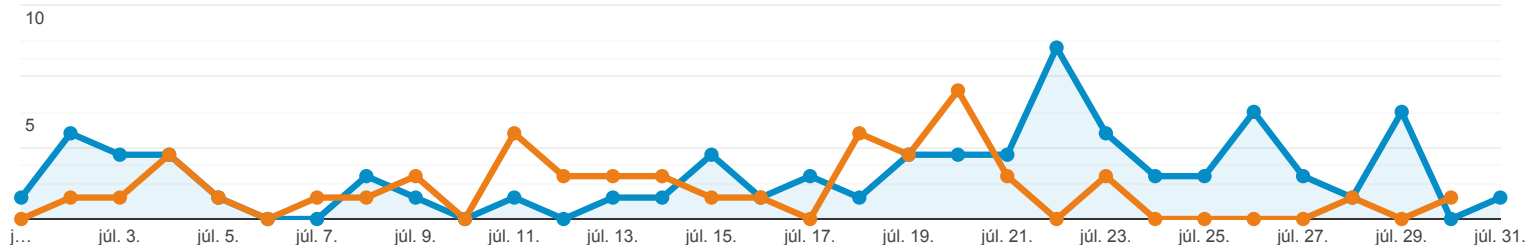

Lekérdezések

Google Keresés: Napi 1000 legnépszerűbb célooldal.

Minden felhasználó
+0,00% Kattintások

2019. júl. 1. - 2019. júl. 31.
Összehasonlítás a következővel: 2019. jún. 1. - 2019. jún. 30.

Intéző

2019.07.01. - 2019.07.31.: ● Kattintások
2019.06.01. - 2019.06.30.: ● Kattintások

Ezek az adatok a következő szűrőkifejezéssel lettek szűrve: **öntöz**

Keresési lekérdezés	Kattintások	Megjelenítések	Átkattintási arány	Átlagos pozíció
	56,10% ▲ 64 / 41	34,68% ▲ 3 472 / 2 578	15,90% ▲ 1,84% / 1,59%	23,54% ▲ 18 / 14
1. öntözőfej				
2019.07.01. - 2019.07.31.	27 (42,19%)	918 (26,44%)	2,94%	3,3
2019.06.01. - 2019.06.30.	13 (31,71%)	836 (32,43%)	1,56%	4,5
Változás %-ban	107,69%	9,81%	89,14%	-26,51%
2. öntözőfejek				
2019.07.01. - 2019.07.31.	13 (20,31%)	214 (6,16%)	6,07%	1,6
2019.06.01. - 2019.06.30.	12 (29,27%)	203 (7,87%)	5,91%	1,6
Változás %-ban	8,33%	5,42%	2,76%	1,57%
3. automata öntöző fejek				
2019.07.01. - 2019.07.31.	5 (7,81%)	54 (1,56%)	9,26%	5,2
2019.06.01. - 2019.06.30.	1 (2,44%)	46 (1,78%)	2,17%	7,9
Változás %-ban	400,00%	17,39%	325,93%	-34,42%
4. automata öntözőfej				
2019.07.01. - 2019.07.31.	5 (7,81%)	45 (1,30%)	11,11%	4,4
2019.06.01. - 2019.06.30.	0 (0,00%)	88 (3,41%)	0,00%	4,2
Változás %-ban	∞%	-48,86%	∞%	5,46%
5. öntözőrendszer szűrő				
2019.07.01. - 2019.07.31.	2 (3,12%)	53 (1,53%)	3,77%	8,9
2019.06.01. - 2019.06.30.	4 (9,76%)	36 (1,40%)	11,11%	9,7
Változás %-ban	-50,00%	47,22%	-66,04%	-8,79%
6. automata öntözés				