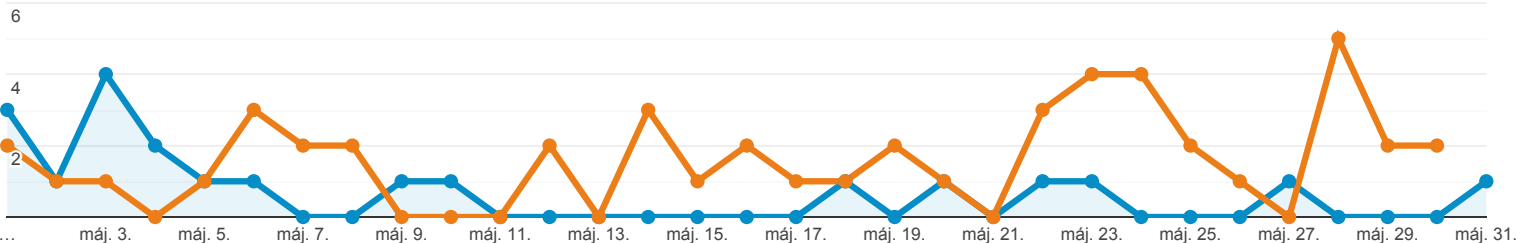

Lekérdezések

Google Keresés: Napi 1000 legnépszerűbb célloldal.

Minden felhasználó
+0,00% Kattintások

2019. máj. 1. - 2019. máj. 31.
Összehasonlítás a következővel: 2019. ápr. 1. - 2019. ápr. 30.

Intéző

2019.05.01. - 2019.05.31.: ● Kattintások
2019.04.01. - 2019.04.30.: ● Kattintások

Ezek az adatok a következő szűrőkifejezéssel lettek szűrve: **öntöz**

Keresési lekérdezés	Kattintások	Megjelenítések	Átkattintási arány	Átlagos pozíció
	58,33% ↓ 20 / 48	35,52% ↓ 1 770 / 2 745	35,38% ↓ 1,13% / 1,75%	61,83% ↑ 23 / 15
1. öntözőfej				
2019.05.01. - 2019.05.31.	9 (45,00%)	416 (23,50%)	2,16%	1,2
2019.04.01. - 2019.04.30.	12 (25,00%)	913 (33,26%)	1,31%	1,0
Változás %-ban	-25,00%	-54,44%	64,60%	23,15%
2. öntözőfejek				
2019.05.01. - 2019.05.31.	5 (25,00%)	98 (5,54%)	5,10%	1,5
2019.04.01. - 2019.04.30.	13 (27,08%)	323 (11,77%)	4,02%	1,9
Változás %-ban	-61,54%	-69,66%	26,77%	-16,91%
3. öntözőrendszer házilag				
2019.05.01. - 2019.05.31.	2 (10,00%)	14 (0,79%)	14,29%	23
2019.04.01. - 2019.04.30.	1 (2,08%)	15 (0,55%)	6,67%	21
Változás %-ban	100,00%	-6,67%	114,29%	8,16%
4. automata öntözőfej				
2019.05.01. - 2019.05.31.	1 (5,00%)	40 (2,26%)	2,50%	5,4
2019.04.01. - 2019.04.30.	2 (4,17%)	68 (2,48%)	2,94%	5,0
Változás %-ban	-50,00%	-41,18%	-15,00%	7,06%
5. csapra szerelhető öntözés időzítő				
2019.05.01. - 2019.05.31.	1 (5,00%)	2 (0,11%)	50,00%	31
2019.04.01. - 2019.04.30.	0 (0,00%)	1 (0,04%)	0,00%	28
Változás %-ban	∞%	100,00%	∞%	8,93%
6. csepegtető öntözőrendszer házilag				