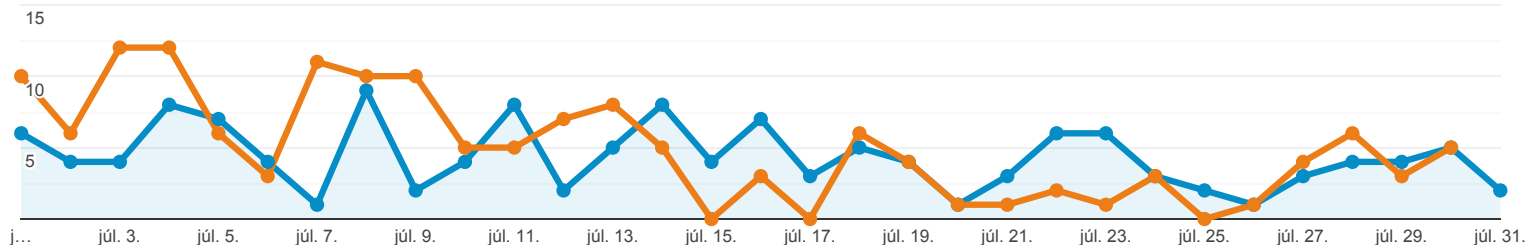

Lekérdezések

Google Kereső: Napi 1000 legnépszerűbb célcéloldal.

Minden felhasználó
+0,00% Kattintások

2020. júl. 1. - 2020. júl. 31.
Összehasonlítás a következővel: 2020. jún. 1. - 2020. jún. 30.

Intéző

2020.07.01. - 2020.07.31.: Kattintások
2020.06.01. - 2020.06.30.: Kattintások

Ezek az adatok a következő szűrőkifejezéssel lettek szűrve: **öntöz**

Keresési lekérdezés	Kattintások	Megjelenítések	Átkattintási arány	Átlagos pozíció
	10,00% ↓ 135 / 150	6,00% ↑ 4 149 / 3 914	15,10% ↓ 3,25% / 3,83%	14,53% ↑ 15 / 13
1. öntözőfej				
2020.07.01. - 2020.07.31.	60 (44,44%)	793 (19,11%)	7,57%	1,5
2020.06.01. - 2020.06.30.	81 (54,00%)	998 (25,50%)	8,12%	1,0
Változás %-ban	-25,93%	-20,54%	-6,78%	50,85%
2. öntözőfejek				
2020.07.01. - 2020.07.31.	9 (6,67%)	137 (3,30%)	6,57%	1,9
2020.06.01. - 2020.06.30.	13 (8,67%)	138 (3,53%)	9,42%	2,0
Változás %-ban	-30,77%	-0,72%	-30,26%	-3,33%
3. öntözőrendszer				
2020.07.01. - 2020.07.31.	5 (3,70%)	386 (9,30%)	1,30%	18
2020.06.01. - 2020.06.30.	1 (0,67%)	281 (7,18%)	0,36%	23
Változás %-ban	400,00%	37,37%	263,99%	-19,85%
4. rotoros öntözőfej				
2020.07.01. - 2020.07.31.	5 (3,70%)	77 (1,86%)	6,49%	4,5
2020.06.01. - 2020.06.30.	1 (0,67%)	56 (1,43%)	1,79%	5,1
Változás %-ban	400,00%	37,50%	263,64%	-11,25%
5. automata öntöző fejek				
2020.07.01. - 2020.07.31.	4 (2,96%)	47 (1,13%)	8,51%	2,5
2020.06.01. - 2020.06.30.	4 (2,67%)	43 (1,10%)	9,30%	2,0
Változás %-ban	0,00%	9,30%	-8,51%	26,60%
6. esőérzékelő öntözőrendszerhez				