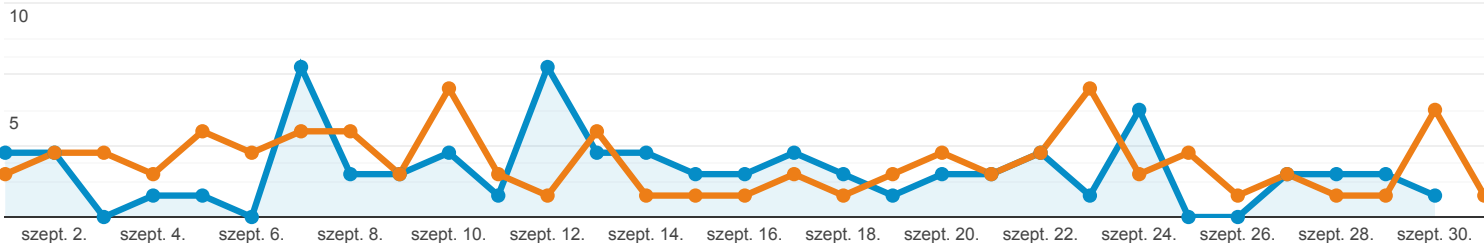

Lekérdezések

Google Kereső: Napi 1000 legnépszerűbb célloldal.

Minden felhasználó
+0,00% Kattintások

2020. szept. 1. - 2020. szept. 30.
Összehasonlítás a következővel: 2020. aug. 1. - 2020. aug. 31.

Intéző

2020.09.01. - 2020.09.30.: Kattintások
2020.08.01. - 2020.08.31.: Kattintások

Ezek az adatok a következő szűrőkifejezéssel lettek szűrve: **öntöz**

Keresési lekérdezés	Kattintások	Megjelenítések	Átkattintási arány	Átlagos pozíció
	15,38% ↓ 66 / 78	14,83% ↑ 4 128 / 3 595	26,31% ↓ 1,60% / 2,17%	13,33% ↓ 15 / 18
1. öntözőfej				
2020.09.01. - 2020.09.30.	19 (28,79%)	432 (10,47%)	4,40%	2,5
2020.08.01. - 2020.08.31.	34 (43,59%)	645 (17,94%)	5,27%	1,9
Változás %-ban	-44,12%	-33,02%	-16,56%	31,34%
2. öntözőrendszer				
2020.09.01. - 2020.09.30.	13 (19,70%)	1 676 (40,60%)	0,78%	13
2020.08.01. - 2020.08.31.	1 (1,28%)	590 (16,41%)	0,17%	16
Változás %-ban	1 200,00%	184,07%	357,64%	-20,54%
3. rotoros öntözőfej				
2020.09.01. - 2020.09.30.	4 (6,06%)	79 (1,91%)	5,06%	4,7
2020.08.01. - 2020.08.31.	0 (0,00%)	12 (0,33%)	0,00%	4,8
Változás %-ban	∞%	558,33%	∞%	-2,58%
4. toro öntözőrendszer				
2020.09.01. - 2020.09.30.	4 (6,06%)	130 (3,15%)	3,08%	8,1
2020.08.01. - 2020.08.31.	0 (0,00%)	30 (0,83%)	0,00%	11
Változás %-ban	∞%	333,33%	∞%	-23,15%
5. öntözőfejek				
2020.09.01. - 2020.09.30.	3 (4,55%)	47 (1,14%)	6,38%	1,5
2020.08.01. - 2020.08.31.	13 (16,67%)	95 (2,64%)	13,68%	1,6
Változás %-ban	-76,92%	-50,53%	-53,36%	-7,02%
6. hunter öntöző beállítása				