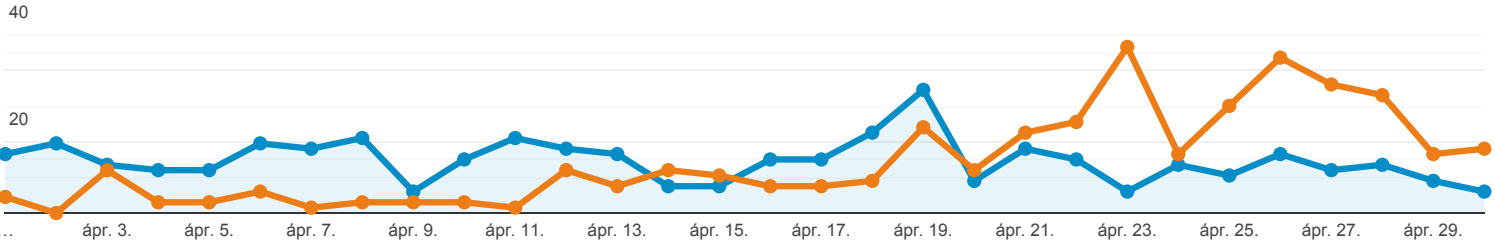

## Lekérdezések

Google Kereső: Napi 1000 legnépszerűbb célcéloldal.

Minden felhasználó  
+0,00% Kattintások

2022. ápr. 1. - 2022. ápr. 30.  
Összehasonlítás a következővel: 2022. márc. 2. - 2022. márc. 31.

Intéző

2022.04.01. - 2022.04.30.: ● Kattintások  
2022.03.02. - 2022.03.31.: ● Kattintások

Ezek az adatok a következő szűrőkifejezéssel lettek szűrve: **öntöz**

Keresési lekérdezés	Kattintások	Megjelenítések	Átkattintási arány	Átlagos pozíció
	<b>2,09%</b> <span style="color: green;">▲</span> 293 / 287	<b>13,67%</b> <span style="color: green;">▲</span> 13 736 / 12 084	<b>10,19%</b> <span style="color: red;">▼</span> 2,13% / 2,38%	<b>7,98%</b> <span style="color: green;">▼</span> 11 / 12
1. öntözőrendszer				
2022.04.01. - 2022.04.30.	<b>103</b> (35,15%)	6 463 (47,05%)	1,59%	9,0
2022.03.02. - 2022.03.31.	<b>120</b> (41,81%)	5 563 (46,04%)	2,16%	9,8
<b>Változás %-ban</b>	<b>-14,17%</b>	<b>16,18%</b>	<b>-26,12%</b>	<b>-7,67%</b>
2. öntözőfej				
2022.04.01. - 2022.04.30.	<b>36</b> (12,29%)	725 (5,28%)	4,97%	1,1
2022.03.02. - 2022.03.31.	<b>26</b> (9,06%)	613 (5,07%)	4,24%	1,0
<b>Változás %-ban</b>	<b>38,46%</b>	<b>18,27%</b>	<b>17,07%</b>	<b>8,97%</b>
3. toro öntözőrendszer				
2022.04.01. - 2022.04.30.	<b>11</b> (3,75%)	220 (1,60%)	5,00%	5,7
2022.03.02. - 2022.03.31.	<b>6</b> (2,09%)	139 (1,15%)	4,32%	6,2
<b>Változás %-ban</b>	<b>83,33%</b>	<b>58,27%</b>	<b>15,83%</b>	<b>-8,31%</b>
4. öntözőfejek				
2022.04.01. - 2022.04.30.	<b>10</b> (3,41%)	174 (1,27%)	5,75%	1,0
2022.03.02. - 2022.03.31.	<b>17</b> (5,92%)	178 (1,47%)	9,55%	1,0
<b>Változás %-ban</b>	<b>-41,18%</b>	<b>-2,25%</b>	<b>-39,82%</b>	<b>0,00%</b>
5. toro öntözőrendszer vezérlő				
2022.04.01. - 2022.04.30.	<b>10</b> (3,41%)	39 (0,28%)	25,64%	1,0
2022.03.02. - 2022.03.31.	<b>2</b> (0,70%)	8 (0,07%)	25,00%	1,0
<b>Változás %-ban</b>	<b>400,00%</b>	<b>387,50%</b>	<b>2,56%</b>	<b>2,56%</b>
6. elemes öntözésvezérlő				