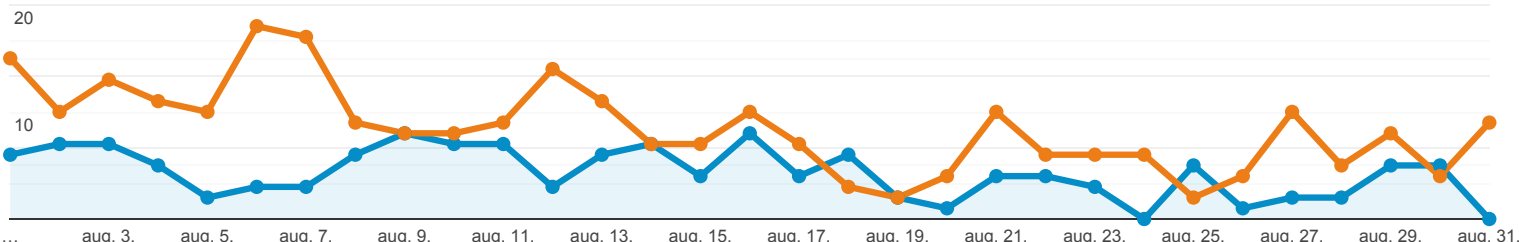

## Lekérdezések

Google Kereső: Napi 1000 legnépszerűbb célloldal.

Minden felhasználó  
+0,00% Kattintások

2021. aug. 1. - 2021. aug. 31.  
Összehasonlítás a következővel: 2021. júl. 1. - 2021. júl. 31.

Intéző

2021.08.01. - 2021.08.31.: ● Kattintások  
2021.07.01. - 2021.07.31.: ● Kattintások

Ezek az adatok a következő szűrőkifejezéssel lettek szűrve: **öntöz**

Keresési lekérdezés	Kattintások	Megjelenítések	Átkattintási arány	Átlagos pozíció
	<b>49,43%</b> ↓ 133 / 263	<b>31,48%</b> ↓ 5 336 / 7 787	<b>26,20%</b> ↓ 2,49% / 3,38%	<b>27,47%</b> ↑ 16 / 13
1. öntözőfej				
2021.08.01. - 2021.08.31.	<b>28</b> (21,05%)	468 (8,77%)	5,98%	1,6
2021.07.01. - 2021.07.31.	<b>66</b> (25,10%)	1 127 (14,47%)	5,86%	1,6
<b>Változás %-ban</b>	<b>-57,58%</b>	<b>-58,47%</b>	<b>2,16%</b>	<b>-4,88%</b>
2. öntözőrendszer				
2021.08.01. - 2021.08.31.	<b>9</b> (6,77%)	984 (18,44%)	0,91%	14
2021.07.01. - 2021.07.31.	<b>7</b> (2,66%)	913 (11,72%)	0,77%	15
<b>Változás %-ban</b>	<b>28,57%</b>	<b>7,78%</b>	<b>19,29%</b>	<b>-3,16%</b>
3. rotoros öntözőfej				
2021.08.01. - 2021.08.31.	<b>9</b> (6,77%)	88 (1,65%)	10,23%	1,0
2021.07.01. - 2021.07.31.	<b>23</b> (8,75%)	213 (2,74%)	10,80%	1,2
<b>Változás %-ban</b>	<b>-60,87%</b>	<b>-58,69%</b>	<b>-5,29%</b>	<b>-14,46%</b>
4. automata öntözőfej				
2021.08.01. - 2021.08.31.	<b>6</b> (4,51%)	66 (1,24%)	9,09%	1,0
2021.07.01. - 2021.07.31.	<b>4</b> (1,52%)	72 (0,92%)	5,56%	1,1
<b>Változás %-ban</b>	<b>50,00%</b>	<b>-8,33%</b>	<b>63,64%</b>	<b>-9,53%</b>
5. hunter öntözőrendszer vezérlő programozása				
2021.08.01. - 2021.08.31.	<b>6</b> (4,51%)	71 (1,33%)	8,45%	3,7
2021.07.01. - 2021.07.31.	<b>6</b> (2,28%)	101 (1,30%)	5,94%	3,3
<b>Változás %-ban</b>	<b>0,00%</b>	<b>-29,70%</b>	<b>42,25%</b>	<b>13,28%</b>
6. hunter öntözőrendszer programozása				