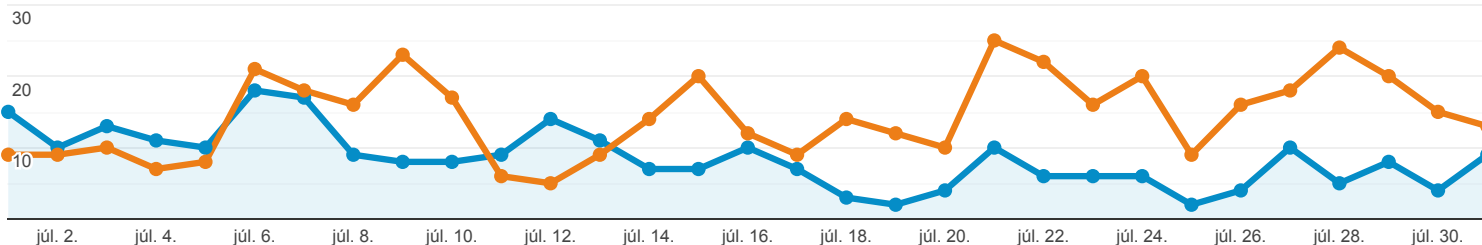

Lekérdezések

Google Kereső: Napi 1000 legnépszerűbb céoldal.

Minden felhasználó
+0,00% Kattintások

2021. júl. 1. - 2021. júl. 31.
Összehasonlítás a következővel: 2021. máj. 31. - 2021. jún. 30.

Intéző

2021.07.01. - 2021.07.31.: Kattintások
2021.05.31. - 2021.06.30.: Kattintások

Ezek az adatok a következő szűrőkifejezéssel lettek szűrve: **öntöz**

Keresési lekérdezés	Kattintások	Megjelenítések	Átkattintási arány	Átlagos pozíció
	41,16% ↓ 263 / 447	29,62% ↓ 7 787 / 11 065	16,40% ↓ 3,38% / 4,04%	15,44% ↑ 13 / 11
1. öntözőfej				
2021.07.01. - 2021.07.31.	66 (25,10%)	1 127 (14,47%)	5,86%	1,6
2021.05.31. - 2021.06.30.	130 (29,08%)	1 945 (17,58%)	6,68%	1,1
Változás %-ban	-49,23%	-42,06%	-12,38%	49,40%
2. rotoros öntözőfej				
2021.07.01. - 2021.07.31.	23 (8,75%)	213 (2,74%)	10,80%	1,2
2021.05.31. - 2021.06.30.	31 (6,94%)	343 (3,10%)	9,04%	1,0
Változás %-ban	-25,81%	-37,90%	19,48%	16,90%
3. öntözőfejek				
2021.07.01. - 2021.07.31.	16 (6,08%)	164 (2,11%)	9,76%	1,1
2021.05.31. - 2021.06.30.	18 (4,03%)	231 (2,09%)	7,79%	1,0
Változás %-ban	-11,11%	-29,00%	25,20%	5,49%
4. hunter öntözőrendszer programozása				
2021.07.01. - 2021.07.31.	10 (3,80%)	83 (1,07%)	12,05%	3,7
2021.05.31. - 2021.06.30.	11 (2,46%)	105 (0,95%)	10,48%	3,5
Változás %-ban	-9,09%	-20,95%	15,01%	3,60%
5. toro öntözőrendszer vezérlő				
2021.07.01. - 2021.07.31.	10 (3,80%)	56 (0,72%)	17,86%	1,0
2021.05.31. - 2021.06.30.	20 (4,47%)	98 (0,89%)	20,41%	1,0
Változás %-ban	-50,00%	-42,86%	-12,50%	-2,97%
6. hunter öntözésvezérlő használati utasítás				