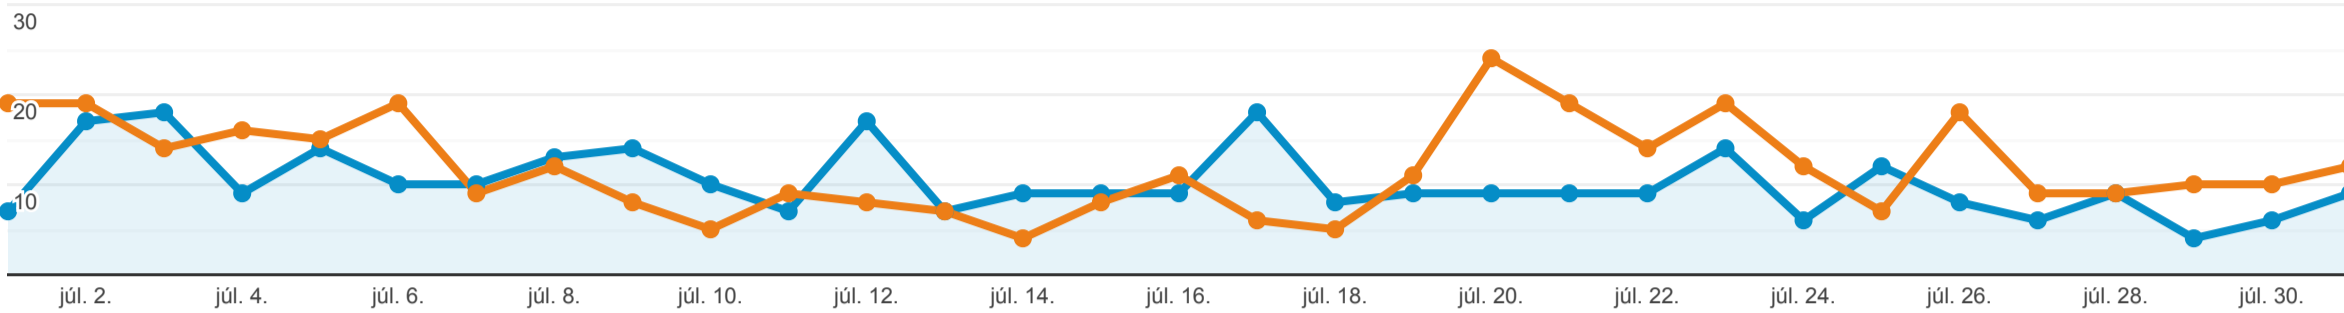

Ezek az adatok a következő szűrőkifejezéssel lettek szűrve: **öntöz**

Keresési lekérdezés	Kattintások	Megjelenítések	Átkattintási arány	Átlagos pozíció
	14,13% ↓ 316 / 368	16,89% ↓ 13 507 / 16 251	3,31% ↑ 2,34% / 2,26%	11,45% ↑ 12 / 11
1. öntözőfej				
2023. júl. 1. - 2023. júl. 31.	61 (19,30%)	1 139 (8,43%)	5,36%	1,0
2023. máj. 31. - 2023. jún. 30.	71 (19,29%)	1 369 (8,42%)	5,19%	1,0
Változás %-ban	-14,08%	-16,80%	3,26%	-0,87%
2. öntözőrendszer				
2023. júl. 1. - 2023. júl. 31.	19 (6,01%)	1 417 (10,49%)	1,34%	13
2023. máj. 31. - 2023. jún. 30.	23 (6,25%)	3 150 (19,38%)	0,73%	10
Változás %-ban	-17,39%	-55,02%	83,64%	25,69%
3. automata öntözőfej				
2023. júl. 1. - 2023. júl. 31.	14 (4,43%)	139 (1,03%)	10,07%	1,0
2023. máj. 31. - 2023. jún. 30.	7 (1,90%)	93 (0,57%)	7,53%	1,0
Változás %-ban	100,00%	49,46%	33,81%	0,00%
4. toro öntözőfej				
2023. júl. 1. - 2023. júl. 31.	13 (4,11%)	116 (0,86%)	11,21%	1,0
2023. máj. 31. - 2023. jún. 30.	15 (4,08%)	118 (0,73%)	12,71%	1,0
Változás %-ban	-13,33%	-1,69%	-11,84%	-0,84%
5. elemes öntözésvezérlő				
2023. júl. 1. - 2023. júl. 31.	12 (3,80%)	189 (1,40%)	6,35%	3,1
2023. máj. 31. - 2023. jún. 30.	7 (1,90%)	173 (1,06%)	4,05%	5,0
Változás %-ban	71,43%	9,25%	56,92%	-37,21%
6. hunter öntözőrendszer használati utasítás				
2023. júl. 1. - 2023. júl. 31.	12 (3,80%)	312 (2,31%)	3,85%	4,3
2023. máj. 31. - 2023. jún. 30.	19 (5,16%)	338 (2,08%)	5,62%	4,5
Változás %-ban	-36,84%	-7,69%	-31,58%	-4,05%
7. öntözőfejek				
2023. júl. 1. - 2023. júl. 31.	12 (3,80%)	159 (1,18%)	7,55%	1,2
2023. máj. 31. - 2023. jún. 30.	5 (1,36%)	225 (1,38%)	2,22%	1,4
Változás %-ban	140,00%	-29,33%	239,62%	-18,38%
8. hunter öntözésvezérlő				
2023. júl. 1. - 2023. júl. 31.	8 (2,50%)	368 (2,50%)	2,17%	1,0