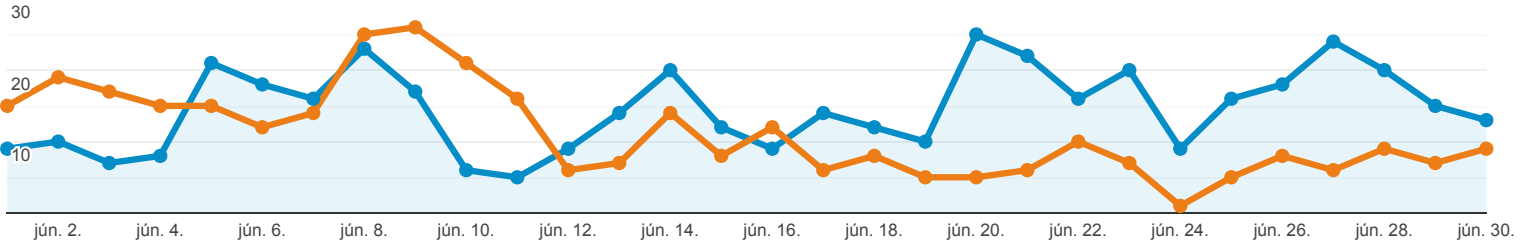

Lekérdezések

Google Kereső: Napi 1000 legnépszerűbb célloldal.

Minden felhasználó
+0,00% Kattintások

2021. jún. 1. - 2021. jún. 30.
Összehasonlítás a következővel: 2021. máj. 2. - 2021. máj. 31.

Intéző

2021.06.01. - 2021.06.30.: Kattintások
2021.05.02. - 2021.05.31.: Kattintások

Ezek az adatok a következő szűrőkifejezéssel lettek szűrve: **öntöz**

Keresési lekérdezés	Kattintások	Megjelenítések	Átkattintási arány	Átlagos pozíció
	31,14% ▲ 438 / 334	6,05% ▼ 10 775 / 11 469	39,58% ▲ 4,06% / 2,91%	14,49% ▼ 11 / 13
1. öntözőfej				
2021.06.01. - 2021.06.30.	130 (29,68%)	1 923 (17,85%)	6,76%	1,1
2021.05.02. - 2021.05.31.	57 (17,07%)	1 021 (8,90%)	5,58%	1,0
Változás %-ban	128,07%	88,34%	21,09%	4,94%
2. rotoros öntözőfej				
2021.06.01. - 2021.06.30.	31 (7,08%)	338 (3,14%)	9,17%	1,0
2021.05.02. - 2021.05.31.	30 (8,98%)	184 (1,60%)	16,30%	1,0
Változás %-ban	3,33%	83,70%	-43,75%	0,00%
3. toro öntözőrendszer vezérlő				
2021.06.01. - 2021.06.30.	20 (4,57%)	98 (0,91%)	20,41%	1,0
2021.05.02. - 2021.05.31.	10 (2,99%)	63 (0,55%)	15,87%	1,0
Változás %-ban	100,00%	55,56%	28,57%	3,06%
4. automata öntöző fejek				
2021.06.01. - 2021.06.30.	18 (4,11%)	169 (1,57%)	10,65%	1,0
2021.05.02. - 2021.05.31.	18 (5,39%)	109 (0,95%)	16,51%	1,0
Változás %-ban	0,00%	55,05%	-35,50%	-2,97%
5. öntözőfejek				
2021.06.01. - 2021.06.30.	17 (3,88%)	229 (2,13%)	7,42%	1,0
2021.05.02. - 2021.05.31.	12 (3,59%)	155 (1,35%)	7,74%	1,1
Változás %-ban	41,67%	47,74%	-4,11%	-8,82%
6. hunter öntözőrendszer vezérlő programozása