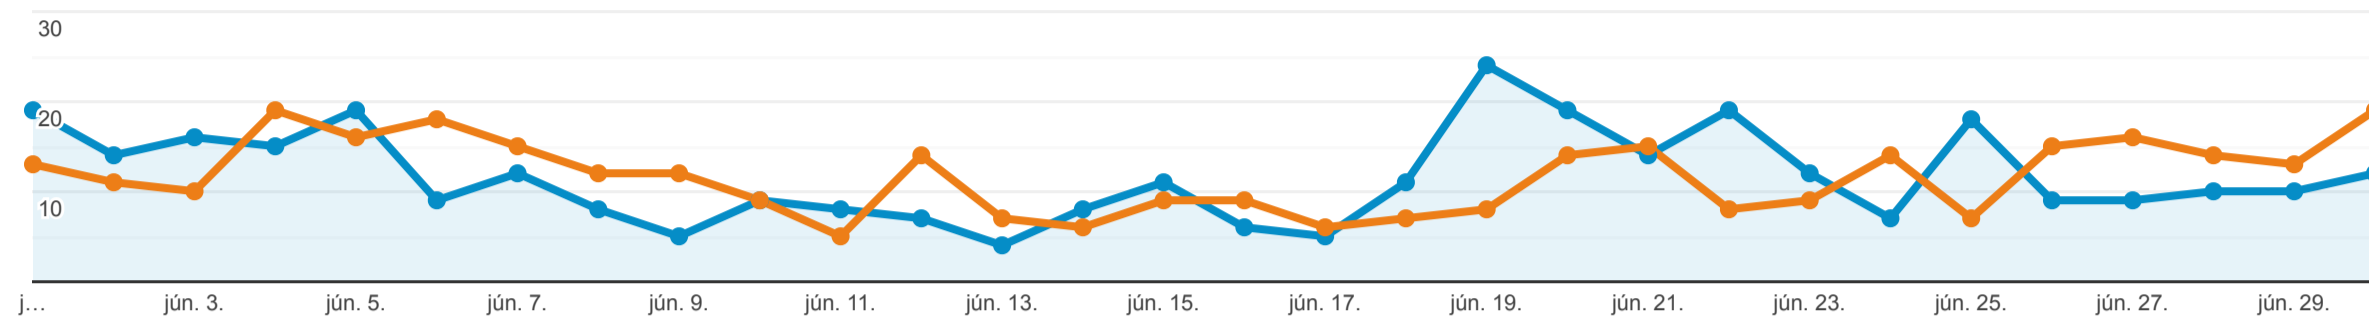

2023. jún. 1. - 2023. jún. 30.: ● Kattintások  
2023. máj. 2. - 2023. máj. 31.: ● Kattintások

Ezek az adatok a következő szűrőkifejezéssel lettek szűrve: **öntöz**

Keresési lekérdezés	Kattintások	Megjelenítések	Átkattintási arány	Átlagos pozíció
	0,29% <span style="color: red;">▼</span> 349 / 350	9,33% <span style="color: green;">▲</span> 15 661 / 14 324	8,80% <span style="color: red;">▼</span> 2,23% / 2,44%	0,24% <span style="color: green;">▼</span> 11 / 11
1. öntözőfej				
2023. jún. 1. - 2023. jún. 30.	67 (19,20%)	1 298 (8,29%)	5,16%	1,0
2023. máj. 2. - 2023. máj. 31.	58 (16,57%)	1 200 (8,38%)	4,83%	1,0
<b>Változás %-ban</b>	<b>15,52%</b>	<b>8,17%</b>	<b>6,80%</b>	<b>0,92%</b>
2. öntözőrendszer				
2023. jún. 1. - 2023. jún. 30.	23 (6,59%)	3 115 (19,89%)	0,74%	10
2023. máj. 2. - 2023. máj. 31.	10 (2,86%)	633 (4,42%)	1,58%	16
<b>Változás %-ban</b>	<b>130,00%</b>	<b>392,10%</b>	<b>-53,26%</b>	<b>-38,70%</b>
3. hunter öntözőrendszer használati utasítás				
2023. jún. 1. - 2023. jún. 30.	19 (5,44%)	331 (2,11%)	5,74%	4,5
2023. máj. 2. - 2023. máj. 31.	13 (3,71%)	309 (2,16%)	4,21%	4,1
<b>Változás %-ban</b>	<b>46,15%</b>	<b>7,12%</b>	<b>36,44%</b>	<b>7,85%</b>
4. toro öntözőfej				
2023. jún. 1. - 2023. jún. 30.	14 (4,01%)	114 (0,73%)	12,28%	1,0
2023. máj. 2. - 2023. máj. 31.	15 (4,29%)	137 (0,96%)	10,95%	1,0
<b>Változás %-ban</b>	<b>-6,67%</b>	<b>-16,79%</b>	<b>12,16%</b>	<b>0,88%</b>
5. toro öntözőrendszer				
2023. jún. 1. - 2023. jún. 30.	11 (3,15%)	198 (1,26%)	5,56%	2,7
2023. máj. 2. - 2023. máj. 31.	24 (6,86%)	252 (1,76%)	9,52%	3,6
<b>Változás %-ban</b>	<b>-54,17%</b>	<b>-21,43%</b>	<b>-41,67%</b>	<b>-25,51%</b>
6. hunter öntözőrendszer vezérlő programozása				
2023. jún. 1. - 2023. jún. 30.	10 (2,87%)	127 (0,81%)	7,87%	4,2
2023. máj. 2. - 2023. máj. 31.	4 (1,14%)	172 (1,20%)	2,33%	4,9
<b>Változás %-ban</b>	<b>150,00%</b>	<b>-26,16%</b>	<b>238,58%</b>	<b>-14,67%</b>
7. hunter öntözőrendszer				
2023. jún. 1. - 2023. jún. 30.	8 (2,29%)	1 011 (6,46%)	0,79%	8,5
2023. máj. 2. - 2023. máj. 31.	9 (2,57%)	1 087 (7,59%)	0,83%	8,2
<b>Változás %-ban</b>	<b>-11,11%</b>	<b>-6,99%</b>	<b>-4,43%</b>	<b>3,26%</b>
8. automata öntözőfej				
2023. jún. 1. - 2023. jún. 30.	7 (2,03%)	92 (0,60%)	7,61%	4,5
2023. máj. 2. - 2023. máj. 31.	10 (2,86%)	137 (0,96%)	10,95%	1,0
<b>Változás %-ban</b>	<b>-30,00%</b>	<b>-33,58%</b>	<b>-31,11%</b>	<b>3,26%</b>