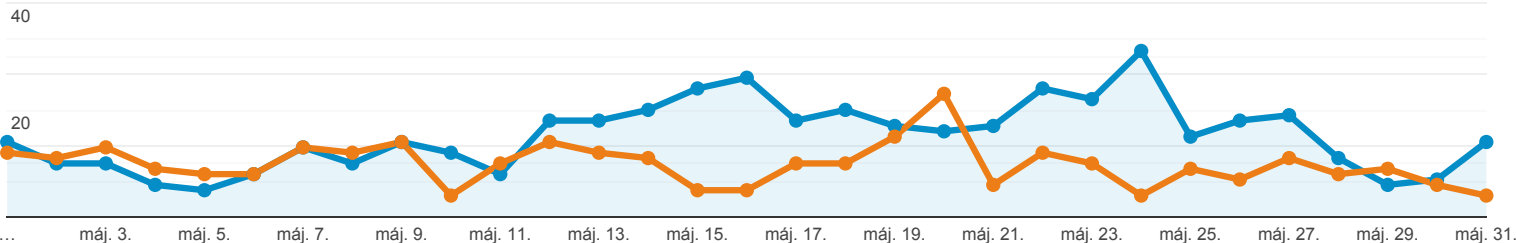

Lekérdezések

Google Kereső: Napi 1000 legnépszerűbb céoldal.

Minden felhasználó
+0,00% Kattintások

2022. máj. 1. - 2022. máj. 31.
Összehasonlítás a következővel: 2022. márc. 31. - 2022. ápr. 30.

Intéző

2022.05.01. - 2022.05.31.: ● Kattintások
2022.03.31. - 2022.04.30.: ● Kattintások

Ezek az adatok a következő szűrőkifejezéssel lettek szűrve: **öntöz**

Keresési lekérdezés	Kattintások	Megjelenítések	Átkattintási arány	Átlagos pozíció
	54,43% ▲ 471 / 305	54,67% ▲ 22 145 / 14 318	0,15% ▼ 2,13% / 2,13%	5,07% ▼ 11 / 11
1. öntözőrendszer				
2022.05.01. - 2022.05.31.	91 (19,32%)	7 683 (34,69%)	1,18%	9,6
2022.03.31. - 2022.04.30.	109 (35,74%)	6 724 (46,96%)	1,62%	9,0
Változás %-ban	-16,51%	14,26%	-26,93%	6,28%
2. öntözőfej				
2022.05.01. - 2022.05.31.	71 (15,07%)	2 038 (9,20%)	3,48%	1,9
2022.03.31. - 2022.04.30.	36 (11,80%)	753 (5,26%)	4,78%	1,1
Változás %-ban	97,22%	170,65%	-27,13%	75,75%
3. hunter öntözőrendszer használati utasítás				
2022.05.01. - 2022.05.31.	18 (3,82%)	279 (1,26%)	6,45%	4,4
2022.03.31. - 2022.04.30.	1 (0,33%)	105 (0,73%)	0,95%	4,3
Változás %-ban	1 700,00%	165,71%	577,42%	1,84%
4. rotoros öntözőfej				
2022.05.01. - 2022.05.31.	18 (3,82%)	232 (1,05%)	7,76%	1,0
2022.03.31. - 2022.04.30.	4 (1,31%)	134 (0,94%)	2,99%	1,0
Változás %-ban	350,00%	73,13%	159,91%	0,43%
5. toro öntözőfej				
2022.05.01. - 2022.05.31.	17 (3,61%)	85 (0,38%)	20,00%	1,0
2022.03.31. - 2022.04.30.	8 (2,62%)	56 (0,39%)	14,29%	1,0
Változás %-ban	112,50%	51,79%	40,00%	3,53%
6. öntözőfejek				