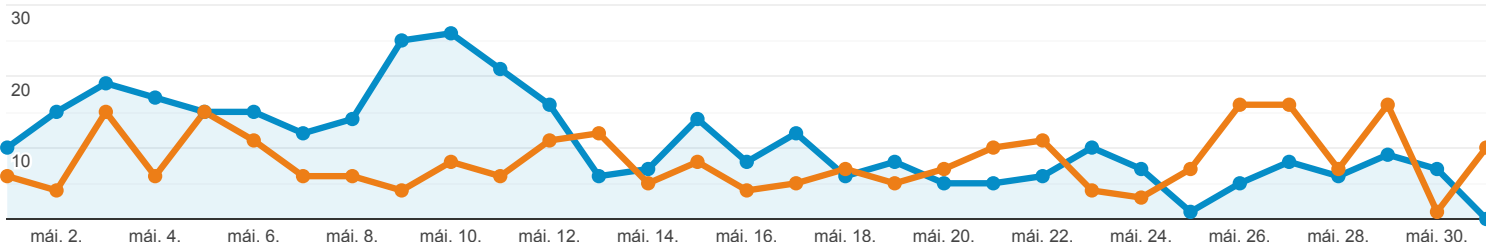

Lekérdezések

Google Kereső: Napi 1000 legnépszerűbb célloldal.

Minden felhasználó
+0,00% Kattintások

2021. máj. 1. - 2021. máj. 31.
Összehasonlítás a következővel: 2021. márc. 31. - 2021. ápr. 30.

Intéző

2021.05.01. - 2021.05.31.: Kattintások
2021.03.31. - 2021.04.30.: Kattintások

Ezek az adatok a következő szűrőkifejezéssel lettek szűrve: **öntöz**

Keresési lekérdezés	Kattintások	Megjelenítések	Átkattintási arány	Átlagos pozíció
	32,94% ↑ 335 / 252	40,64% ↑ 11 545 / 8 209	5,48% ↓ 2,90% / 3,07%	5,96% ↓ 13 / 13
1. öntözőrendszer				
2021.05.01. - 2021.05.31.	61 (18,21%)	4 063 (35,19%)	1,50%	13
2021.03.31. - 2021.04.30.	14 (5,56%)	996 (12,13%)	1,41%	13
Változás %-ban	335,71%	307,93%	6,81%	2,19%
2. öntözőfej				
2021.05.01. - 2021.05.31.	59 (17,61%)	1 035 (8,96%)	5,70%	1,0
2021.03.31. - 2021.04.30.	64 (25,40%)	1 113 (13,56%)	5,75%	1,2
Változás %-ban	-7,81%	-7,01%	-0,87%	-13,23%
3. rotoros öntözőfej				
2021.05.01. - 2021.05.31.	30 (8,96%)	183 (1,59%)	16,39%	1,0
2021.03.31. - 2021.04.30.	29 (11,51%)	221 (2,69%)	13,12%	1,3
Változás %-ban	3,45%	-17,19%	24,93%	-21,35%
4. automata öntöző fejek				
2021.05.01. - 2021.05.31.	18 (5,37%)	107 (0,93%)	16,82%	1,0
2021.03.31. - 2021.04.30.	16 (6,35%)	160 (1,95%)	10,00%	1,5
Változás %-ban	12,50%	-33,12%	68,22%	-28,76%
5. öntözőfejek				
2021.05.01. - 2021.05.31.	13 (3,88%)	162 (1,40%)	8,02%	1,1
2021.03.31. - 2021.04.30.	17 (6,75%)	222 (2,70%)	7,66%	1,0
Változás %-ban	-23,53%	-27,03%	4,79%	9,26%
6. rain bird öntözőrendszer tervező				