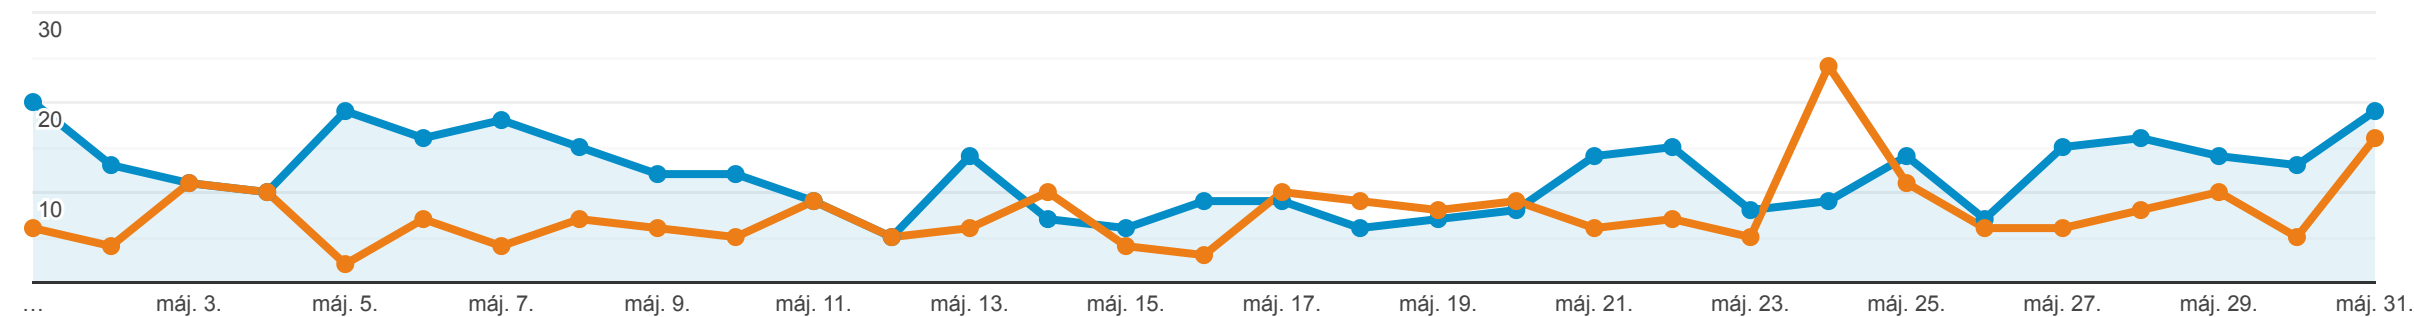

Lekérdezések

Google Kereső: Napi 1000 legnépszerűbb céloldal.

Minden felhasználó
+0,00% Kattintások

2023. máj. 1. - 2023. máj. 31.
Összehasonlítás a következővel: 2023. márc. 31. - 2023. ápr. 30.

Intéző

2023. máj. 1. - 2023. máj. 31.: ● Kattintások
2023. márc. 31. - 2023. ápr. 30.: ● Kattintások