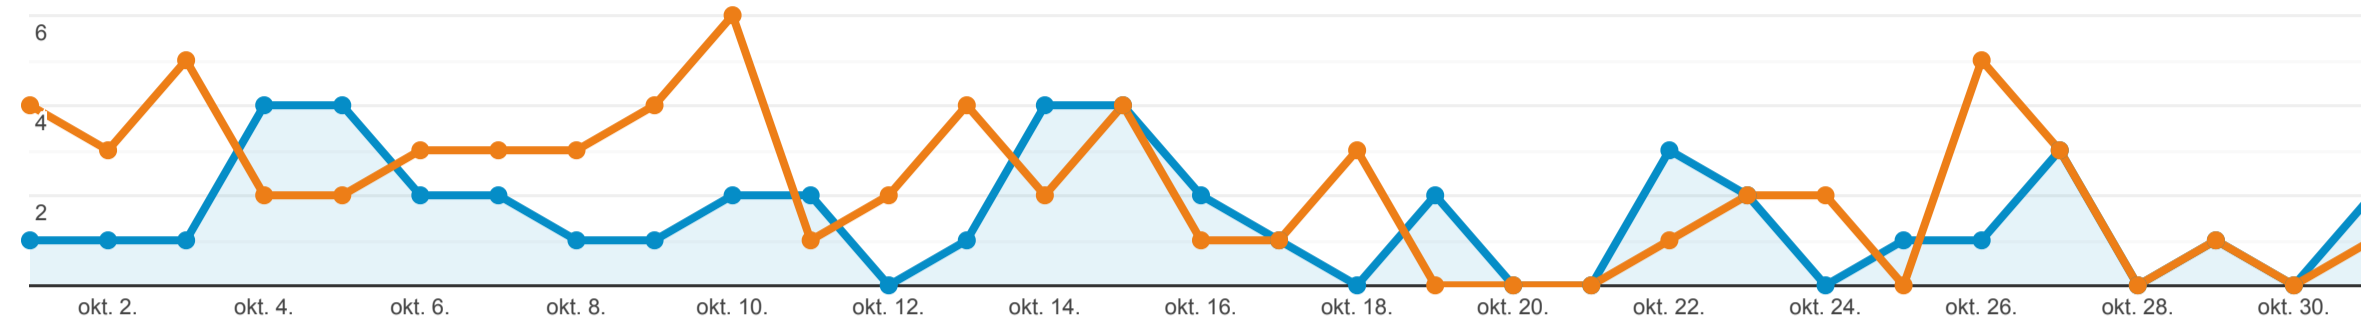

2022. okt. 1. - 2022. okt. 31.: ● Kattintások  
2022. aug. 31. - 2022. szept. 30.: ● Kattintások

Ezek az adatok a következő szűrőkifejezéssel lettek szűrve: **öntöz**

Keresési lekérdezés	Kattintások ↓	Megjelenítések	Átkattintási arány	Átlagos pozíció
	<b>29,41%</b> ↓ 48 / 68	<b>28,89%</b> ↓ 4 081 / 5 739	<b>0,73%</b> ↓ 1,18% / 1,18%	<b>9,13%</b> ↑ 23 / 22
1. öntözőfej				
2022. okt. 1. - 2022. okt. 31.	<b>7</b> (14,58%)	<b>172</b> (4,21%)	4,07%	1,0
2022. aug. 31. - 2022. szept. 30.	<b>10</b> (14,71%)	<b>236</b> (4,11%)	4,24%	1,0
<b>Változás %-ban</b>	<b>-30,00%</b>	<b>-27,12%</b>	<b>-3,95%</b>	<b>0,00%</b>
2. öntözőrendszerek				
2022. okt. 1. - 2022. okt. 31.	<b>6</b> (12,50%)	<b>49</b> (1,20%)	12,24%	3,0
2022. aug. 31. - 2022. szept. 30.	<b>5</b> (7,35%)	<b>65</b> (1,13%)	7,69%	3,0
<b>Változás %-ban</b>	<b>20,00%</b>	<b>-24,62%</b>	<b>59,18%</b>	<b>-0,34%</b>
3. automata öntözőfej				
2022. okt. 1. - 2022. okt. 31.	<b>3</b> (6,25%)	<b>13</b> (0,32%)	23,08%	1,0
2022. aug. 31. - 2022. szept. 30.	<b>2</b> (2,94%)	<b>24</b> (0,42%)	8,33%	1,0
<b>Változás %-ban</b>	<b>50,00%</b>	<b>-45,83%</b>	<b>176,92%</b>	<b>0,00%</b>
4. hunter öntözőrendszer				
2022. okt. 1. - 2022. okt. 31.	<b>3</b> (6,25%)	<b>223</b> (5,46%)	1,35%	7,2
2022. aug. 31. - 2022. szept. 30.	<b>4</b> (5,88%)	<b>353</b> (6,15%)	1,13%	7,7
<b>Változás %-ban</b>	<b>-25,00%</b>	<b>-36,83%</b>	<b>18,72%</b>	<b>-5,84%</b>
5. hunter öntözőrendszer vezérlő programozása				
2022. okt. 1. - 2022. okt. 31.	<b>3</b> (6,25%)	<b>23</b> (0,56%)	13,04%	3,7
2022. aug. 31. - 2022. szept. 30.	<b>2</b> (2,94%)	<b>33</b> (0,58%)	6,06%	4,0
<b>Változás %-ban</b>	<b>50,00%</b>	<b>-30,30%</b>	<b>115,22%</b>	<b>-5,81%</b>
6. hunter öntözőrendszer használati utasítás				
2022. okt. 1. - 2022. okt. 31.	<b>2</b> (4,17%)	<b>28</b> (0,69%)	7,14%	4,4
2022. aug. 31. - 2022. szept. 30.	<b>1</b> (1,47%)	<b>61</b> (1,06%)	1,64%	5,1
<b>Változás %-ban</b>	<b>100,00%</b>	<b>-54,10%</b>	<b>335,71%</b>	<b>-14,54%</b>
7. öntöző szórófej				
2022. okt. 1. - 2022. okt. 31.	<b>2</b> (4,17%)	<b>130</b> (3,19%)	1,54%	8,6
2022. aug. 31. - 2022. szept. 30.	<b>1</b> (1,47%)	<b>192</b> (3,35%)	0,52%	8,6
<b>Változás %-ban</b>	<b>100,00%</b>	<b>-32,29%</b>	<b>195,38%</b>	<b>-0,35%</b>
8. öntözőrendszer				
2022. okt. 1. - 2022. okt. 31.	<b>2</b>	<b>409</b>	0,49%	