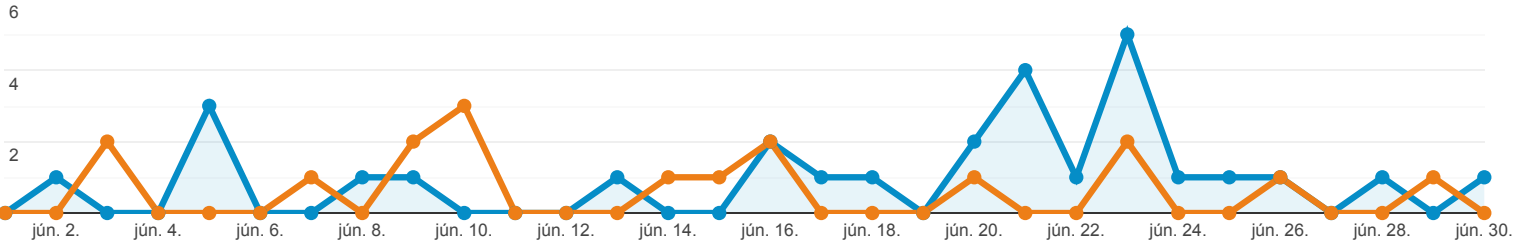

## Lekérdezések

Google Kereső: Napi 1000 legnépszerűbb céldoldal.

Minden felhasználó  
+0,00% Kattintások

2021. jún. 1. - 2021. jún. 30.  
Összehasonlítás a következővel: 2021. máj. 2. - 2021. máj. 31.

Intéző

2021.06.01. - 2021.06.30.: ● Kattintások  
2021.05.02. - 2021.05.31.: ● Kattintások

Ezek az adatok a következő szűrőkifejezéssel lettek szűrve: **öntözésvezérlő**

Keresési lekérdezés	Kattintások	Megjelenítések	Átkattintási arány	Átlagos pozíció
	<b>64,71%</b> <span style="color: green;">▲</span> 28 / 17	<b>54,44%</b> <span style="color: green;">▲</span> 695 / 450	<b>6,64%</b> <span style="color: green;">▲</span> 4,03% / 3,78%	<b>11,73%</b> <span style="color: green;">▼</span> 7,7 / 8,8
1. toro öntözésvezérlő				
2021.06.01. - 2021.06.30.	<b>9</b> (32,14%)	98 (14,10%)	9,18%	1,4
2021.05.02. - 2021.05.31.	<b>4</b> (23,53%)	46 (10,22%)	8,70%	1,4
<b>Változás %-ban</b>	<b>125,00%</b>	<b>113,04%</b>	<b>5,61%</b>	<b>-2,51%</b>
2. hunter öntözésvezérlő programozása				
2021.06.01. - 2021.06.30.	<b>6</b> (21,43%)	84 (12,09%)	7,14%	5,0
2021.05.02. - 2021.05.31.	<b>2</b> (11,76%)	21 (4,67%)	9,52%	3,8
<b>Változás %-ban</b>	<b>200,00%</b>	<b>300,00%</b>	<b>-25,00%</b>	<b>31,88%</b>
3. hunter öntözésvezérlő használati utasítás				
2021.06.01. - 2021.06.30.	<b>5</b> (17,86%)	31 (4,46%)	16,13%	2,0
2021.05.02. - 2021.05.31.	<b>7</b> (41,18%)	20 (4,44%)	35,00%	2,1
<b>Változás %-ban</b>	<b>-28,57%</b>	<b>55,00%</b>	<b>-53,92%</b>	<b>-2,44%</b>
4. wifi öntözésvezérlő				
2021.06.01. - 2021.06.30.	<b>4</b> (14,29%)	207 (29,78%)	1,93%	8,8
2021.05.02. - 2021.05.31.	<b>0</b> (0,00%)	137 (30,44%)	0,00%	8,8
<b>Változás %-ban</b>	<b>∞%</b>	<b>51,09%</b>	<b>∞%</b>	<b>-0,26%</b>
5. öntözésvezérlő wifi				
2021.06.01. - 2021.06.30.	<b>2</b> (7,14%)	66 (9,50%)	3,03%	8,7
2021.05.02. - 2021.05.31.	<b>1</b> (5,88%)	40 (8,89%)	2,50%	8,8
<b>Változás %-ban</b>	<b>100,00%</b>	<b>65,00%</b>	<b>21,21%</b>	<b>-1,69%</b>
6. kültéri öntözésvezérlő				