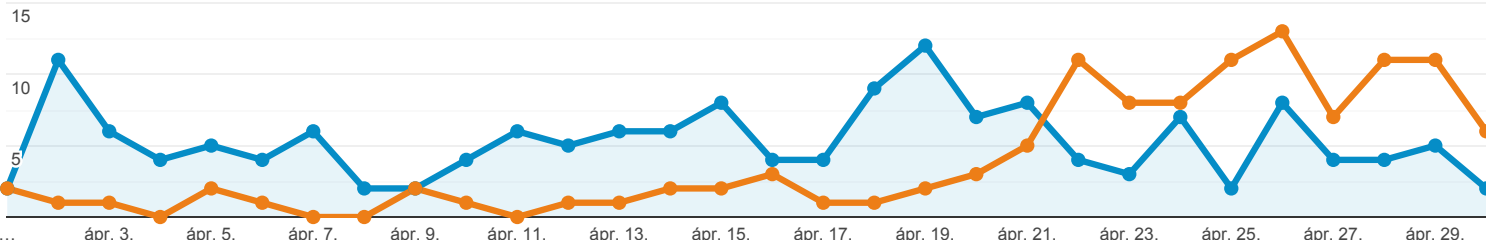

## Lekérdezések

Google Kereső: Napi 1000 legnépszerűbb célloldal.

Minden felhasználó  
+0,00% Kattintások

2022. ápr. 1. - 2022. ápr. 30.  
Összehasonlítás a következővel: 2022. márc. 2. - 2022. márc. 31.

Intéző

2022.04.01. - 2022.04.30.: ● Kattintások  
2022.03.02. - 2022.03.31.: ● Kattintások

Ezek az adatok a következő szűrőkifejezéssel lettek szűrve: **toro**

Keresési lekérdezés	Kattintások	Megjelenítések	Átkattintási arány	Átlagos pozíció
	<b>36,75%</b> <span style="color: green;">▲</span> 160 / 117	<b>38,23%</b> <span style="color: green;">▲</span> 1 938 / 1 402	<b>1,07%</b> <span style="color: red;">▼</span> 8,26% / 8,35%	<b>8,52%</b> <span style="color: green;">▼</span> 7,9 / 8,6
1. toro mini 8				
2022.04.01. - 2022.04.30.	<b>25</b> (15,62%)	123 (6,35%)	20,33%	6,4
2022.03.02. - 2022.03.31.	<b>21</b> (17,95%)	104 (7,42%)	20,19%	5,9
<b>Változás %-ban</b>	<b>19,05%</b>	<b>18,27%</b>	<b>0,66%</b>	<b>8,24%</b>
2. hunter rotoros fej				
2022.04.01. - 2022.04.30.	<b>12</b> (7,50%)	136 (7,02%)	8,82%	3,3
2022.03.02. - 2022.03.31.	<b>3</b> (2,56%)	67 (4,78%)	4,48%	4,5
<b>Változás %-ban</b>	<b>300,00%</b>	<b>102,99%</b>	<b>97,06%</b>	<b>-27,08%</b>
3. toro mágnesszelep				
2022.04.01. - 2022.04.30.	<b>12</b> (7,50%)	66 (3,41%)	18,18%	1,0
2022.03.02. - 2022.03.31.	<b>10</b> (8,55%)	40 (2,85%)	25,00%	1,0
<b>Változás %-ban</b>	<b>20,00%</b>	<b>65,00%</b>	<b>-27,27%</b>	<b>0,00%</b>
4. toro öntözőrendszer				
2022.04.01. - 2022.04.30.	<b>11</b> (6,88%)	220 (11,35%)	5,00%	5,7
2022.03.02. - 2022.03.31.	<b>6</b> (5,13%)	139 (9,91%)	4,32%	6,2
<b>Változás %-ban</b>	<b>83,33%</b>	<b>58,27%</b>	<b>15,83%</b>	<b>-8,31%</b>
5. toro öntözőrendszer vezérlő				
2022.04.01. - 2022.04.30.	<b>10</b> (6,25%)	39 (2,01%)	25,64%	1,0
2022.03.02. - 2022.03.31.	<b>2</b> (1,71%)	8 (0,57%)	25,00%	1,0
<b>Változás %-ban</b>	<b>400,00%</b>	<b>387,50%</b>	<b>2,56%</b>	<b>2,56%</b>
6. toro tempus				