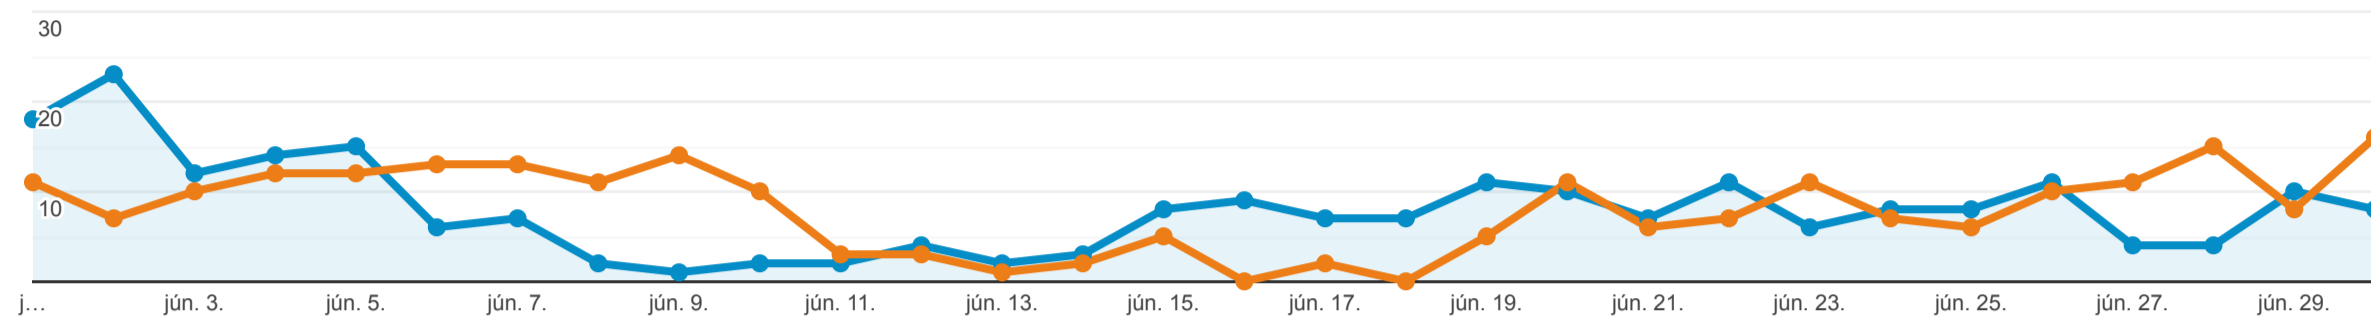

2023. jún. 1. - 2023. jún. 30.: Kattintások  
2023. máj. 2. - 2023. máj. 31.: Kattintások

Ezek az adatok a következő szűrőkifejezéssel lettek szűrve: **toro**

Keresési lekérdezés	Kattintások	Megjelenítések	Átkattintási arány	Átlagos pozíció
	0,83% ↓ 240 / 242	3,14% ↑ 2 561 / 2 483	3,85% ↓ 9,37% / 9,75%	4,56% ↑ 7,2 / 6,9
1. toro tempus használati utasítás				
2023. jún. 1. - 2023. jún. 30.	34 (14,17%)	38 (1,48%)	89,47%	1,0
2023. máj. 2. - 2023. máj. 31.	29 (11,98%)	37 (1,49%)	78,38%	1,0
<b>Változás %-ban</b>	<b>17,24%</b>	<b>2,70%</b>	<b>14,16%</b>	<b>0,00%</b>
2. toro mágnesszelep				
2023. jún. 1. - 2023. jún. 30.	24 (10,00%)	100 (3,90%)	24,00%	1,0
2023. máj. 2. - 2023. máj. 31.	12 (4,96%)	86 (3,46%)	13,95%	1,0
<b>Változás %-ban</b>	<b>100,00%</b>	<b>16,28%</b>	<b>72,00%</b>	<b>0,00%</b>
3. toro mini 8				
2023. jún. 1. - 2023. jún. 30.	15 (6,25%)	141 (5,51%)	10,64%	7,8
2023. máj. 2. - 2023. máj. 31.	28 (11,57%)	162 (6,52%)	17,28%	7,6
<b>Változás %-ban</b>	<b>-46,43%</b>	<b>-12,96%</b>	<b>-38,45%</b>	<b>2,43%</b>
4. toro mini 8 beállítása				
2023. jún. 1. - 2023. jún. 30.	14 (5,83%)	54 (2,11%)	25,93%	1,0
2023. máj. 2. - 2023. máj. 31.	17 (7,02%)	67 (2,70%)	25,37%	1,0
<b>Változás %-ban</b>	<b>-17,65%</b>	<b>-19,40%</b>	<b>2,18%</b>	<b>0,00%</b>
5. toro öntözőfej				
2023. jún. 1. - 2023. jún. 30.	14 (5,83%)	114 (4,45%)	12,28%	1,0
2023. máj. 2. - 2023. máj. 31.	15 (6,20%)	137 (5,52%)	10,95%	1,0
<b>Változás %-ban</b>	<b>-6,67%</b>	<b>-16,79%</b>	<b>12,16%</b>	<b>0,88%</b>
6. toro öntözőrendszer				
2023. jún. 1. - 2023. jún. 30.	11 (4,58%)	198 (7,73%)	5,56%	2,7
2023. máj. 2. - 2023. máj. 31.	24 (9,92%)	252 (10,15%)	9,52%	3,6
<b>Változás %-ban</b>	<b>-54,17%</b>	<b>-21,43%</b>	<b>-41,67%</b>	<b>-25,51%</b>
7. toro 570				
2023. jún. 1. - 2023. jún. 30.	7 (2,92%)	38 (1,48%)	18,42%	4,1
2023. máj. 2. - 2023. máj. 31.	5 (2,07%)	22 (0,89%)	22,73%	1,5
<b>Változás %-ban</b>	<b>40,00%</b>	<b>72,73%</b>	<b>-18,95%</b>	<b>173,68%</b>
8. toro ddc 6				
2023. jún. 1. - 2023. jún. 30.	7 (2,92%)	44 (1,73%)	15,91%	2,7