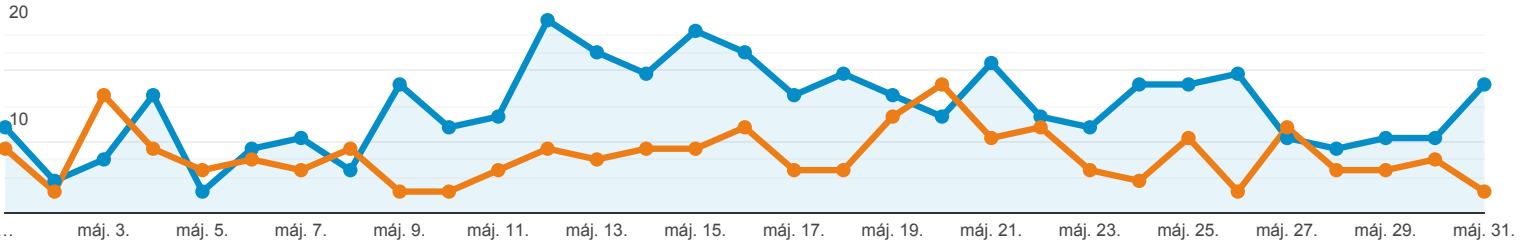

## Lekérdezések

Google Kereső: Napi 1000 legnépszerűbb célcéloldal.

Minden felhasználó  
+0,00% Kattintások

2022. máj. 1. - 2022. máj. 31.  
Összehasonlítás a következővel: 2022. márc. 31. - 2022. ápr. 30.

Intéző

2022.05.01. - 2022.05.31.: Kattintások  
2022.03.31. - 2022.04.30.: Kattintások

Ezek az adatok a következő szűrőkifejezéssel lettek szűrve: **toro**

Keresési lekérdezés	Kattintások	Megjelenítések	Átkattintási arány	Átlagos pozíció
	<b>83,13%</b> ↑ 304 / 166	<b>74,40%</b> ↑ 3 516 / 2 016	<b>5,00%</b> ↑ 8,65% / 8,23%	<b>3,60%</b> ↓ 7,6 / 7,8
1. toro mini 8				
2022.05.01. - 2022.05.31.	<b>28</b> (9,21%)	179 (5,09%)	15,64%	6,5
2022.03.31. - 2022.04.30.	<b>25</b> (15,06%)	126 (6,25%)	19,84%	6,3
<b>Változás %-ban</b>	<b>12,00%</b>	<b>42,06%</b>	<b>-21,16%</b>	<b>3,49%</b>
2. toro mini 8 beállítása				
2022.05.01. - 2022.05.31.	<b>22</b> (7,24%)	48 (1,37%)	45,83%	1,8
2022.03.31. - 2022.04.30.	<b>0</b> (0,00%)	0 (0,00%)	0,00%	1,0
<b>Változás %-ban</b>	<b>∞%</b>	<b>∞%</b>	<b>∞%</b>	<b>79,17%</b>
3. rotoros öntözőfej				
2022.05.01. - 2022.05.31.	<b>18</b> (5,92%)	232 (6,60%)	7,76%	1,0
2022.03.31. - 2022.04.30.	<b>4</b> (2,41%)	134 (6,65%)	2,99%	1,0
<b>Változás %-ban</b>	<b>350,00%</b>	<b>73,13%</b>	<b>159,91%</b>	<b>0,43%</b>
4. toro öntözőfej				
2022.05.01. - 2022.05.31.	<b>17</b> (5,59%)	85 (2,42%)	20,00%	1,0
2022.03.31. - 2022.04.30.	<b>8</b> (4,82%)	56 (2,78%)	14,29%	1,0
<b>Változás %-ban</b>	<b>112,50%</b>	<b>51,79%</b>	<b>40,00%</b>	<b>3,53%</b>
5. toro mágnesszelep				
2022.05.01. - 2022.05.31.	<b>16</b> (5,26%)	92 (2,62%)	17,39%	1,0
2022.03.31. - 2022.04.30.	<b>13</b> (7,83%)	68 (3,37%)	19,12%	1,0
<b>Változás %-ban</b>	<b>23,08%</b>	<b>35,29%</b>	<b>-9,03%</b>	<b>0,00%</b>
6. toro tempus wifi modul				