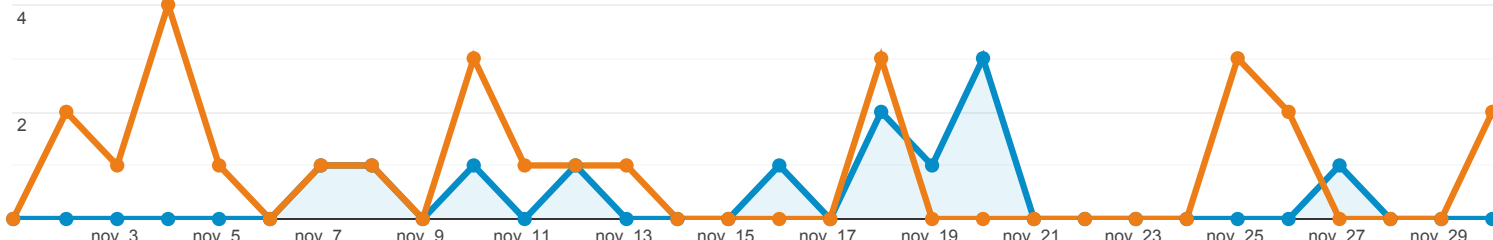

## Lekérdezések

Google Kereső: Napi 1000 legnépszerűbb céldoldal.

Minden felhasználó  
+0,00% Kattintások

2020. nov. 1. - 2020. nov. 30.  
Összehasonlítás a következővel: 2020. okt. 2. - 2020. okt. 31.

Intéző

2020.11.01. - 2020.11.30.: Kattintások  
2020.10.02. - 2020.10.31.: Kattintások

Ezek az adatok a következő szűrőkifejezéssel lettek szűrve: **toro**

Keresési lekérdezés	Kattintások	Megjelenítések	Átkattintási arány	Átlagos pozíció
	<b>53,85%</b> ↓ 12 / 26	<b>16,33%</b> ↓ 630 / 753	<b>44,84%</b> ↓ 1,90% / 3,45%	<b>29,62%</b> ↑ 17 / 13
1. toro ddc-6				
2020.11.01. - 2020.11.30.	<b>3</b> (25,00%)	<b>4</b> (0,63%)	75,00%	2,0
2020.10.02. - 2020.10.31.	<b>1</b> (3,85%)	<b>2</b> (0,27%)	50,00%	2,0
<b>Változás %-ban</b>	<b>200,00%</b>	<b>100,00%</b>	<b>50,00%</b>	<b>0,00%</b>
2. toro ez flo plus				
2020.11.01. - 2020.11.30.	<b>2</b> (16,67%)	<b>9</b> (1,43%)	22,22%	41
2020.10.02. - 2020.10.31.	<b>0</b> (0,00%)	<b>3</b> (0,40%)	0,00%	77
<b>Változás %-ban</b>	∞%	<b>200,00%</b>	∞%	<b>-47,33%</b>
3. toro öntözőrendszer vezérlő				
2020.11.01. - 2020.11.30.	<b>2</b> (16,67%)	<b>11</b> (1,75%)	18,18%	4,2
2020.10.02. - 2020.10.31.	<b>2</b> (7,69%)	<b>12</b> (1,59%)	16,67%	3,6
<b>Változás %-ban</b>	<b>0,00%</b>	<b>-8,33%</b>	<b>9,09%</b>	<b>16,70%</b>
4. rotoros				
2020.11.01. - 2020.11.30.	<b>1</b> (8,33%)	<b>11</b> (1,75%)	9,09%	4,2
2020.10.02. - 2020.10.31.	<b>0</b> (0,00%)	<b>15</b> (1,99%)	0,00%	5,3
<b>Változás %-ban</b>	∞%	<b>-26,67%</b>	∞%	<b>-20,60%</b>
5. toro ddc 6				
2020.11.01. - 2020.11.30.	<b>1</b> (8,33%)	<b>6</b> (0,95%)	16,67%	21
2020.10.02. - 2020.10.31.	<b>1</b> (3,85%)	<b>13</b> (1,73%)	7,69%	22
<b>Változás %-ban</b>	<b>0,00%</b>	<b>-53,85%</b>	<b>116,67%</b>	<b>-4,39%</b>
6. toro ddc6				