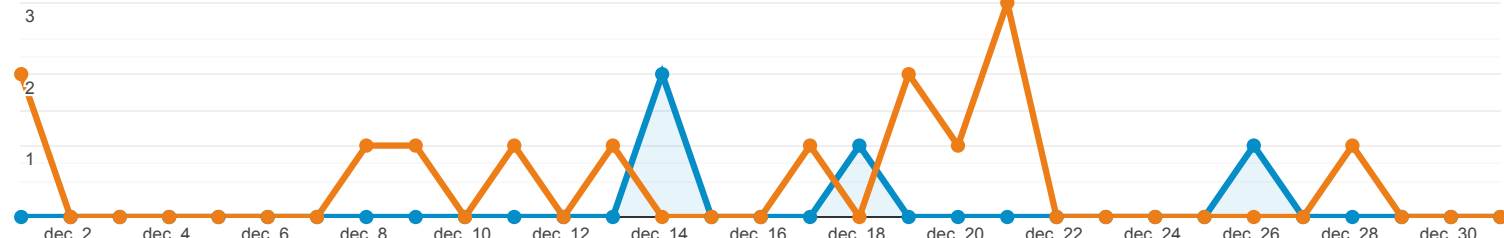

Lekérdezések

Google Kereső: Napi 1000 legnépszerűbb céoldal.

Minden felhasználó
+0,00% Kattintások

2020. dec. 1. - 2020. dec. 31.
Összehasonlítás a következővel: 2020. okt. 31. - 2020. nov. 30.

Intéző

2020.12.01. - 2020.12.31.: Kattintások
2020.10.31. - 2020.11.30.: Kattintások

Ezek az adatok a következő szűrőkifejezéssel lettek szűrve: **toro**

Keresési lekérdezés	Kattintások	Megjelenítések	Átkattintási arány	Átlagos pozíció
	71,43% ↓ 4 / 14	20,55% ↓ 518 / 652	64,04% ↓ 0,77% / 2,15%	19,58% ↑ 21 / 17
1. toro öntözőrendszer				
2020.12.01. - 2020.12.31.	2 (50,00%)	26 (5,02%)	7,69%	8,4
2020.10.31. - 2020.11.30.	0 (0,00%)	51 (7,82%)	0,00%	6,3
Változás %-ban	∞%	-49,02%	∞%	34,05%
2. toro				
2020.12.01. - 2020.12.31.	1 (25,00%)	292 (56,37%)	0,34%	7,8
2020.10.31. - 2020.11.30.	0 (0,00%)	291 (44,63%)	0,00%	8,2
Változás %-ban	∞%	0,34%	∞%	-5,53%
3. toro 570				
2020.12.01. - 2020.12.31.	1 (25,00%)	26 (5,02%)	3,85%	54
2020.10.31. - 2020.11.30.	0 (0,00%)	27 (4,14%)	0,00%	57
Változás %-ban	∞%	-3,70%	∞%	-6,69%
4. hunter rotoros szórófej				
2020.12.01. - 2020.12.31.	0 (0,00%)	0 (0,00%)	0,00%	1,0
2020.10.31. - 2020.11.30.	0 (0,00%)	1 (0,15%)	0,00%	16
Változás %-ban	0,00%	-100,00%	0,00%	-93,75%
5. mini 8 toro				
2020.12.01. - 2020.12.31.	0 (0,00%)	3 (0,58%)	0,00%	79
2020.10.31. - 2020.11.30.	0 (0,00%)	3 (0,46%)	0,00%	73
Változás %-ban	0,00%	0,00%	0,00%	7,76%
6. mini toro				