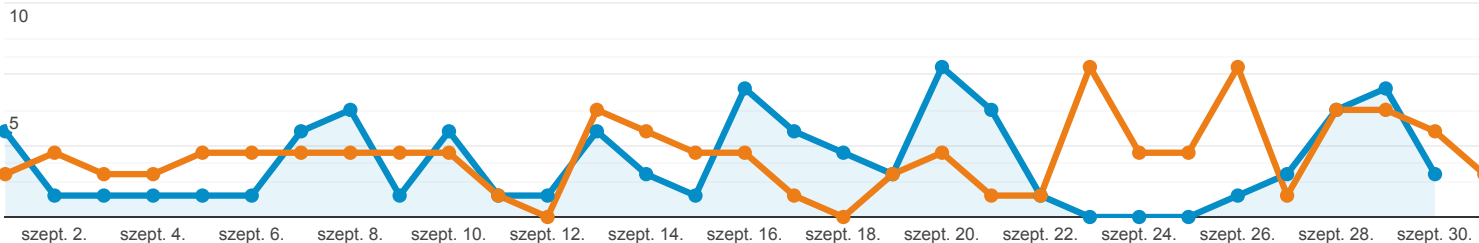

Lekérdezések

Google Kereső: Napi 1000 legnépszerűbb céldoldal.

Minden felhasználó
+0,00% Kattintások

2020. szept. 1. - 2020. szept. 30.
Összehasonlítás a következővel: 2020. aug. 1. - 2020. aug. 31.

Intéző

2020.09.01. - 2020.09.30.: ● Kattintások
2020.08.01. - 2020.08.31.: ● Kattintások

Ezek az adatok a következő szűrőkifejezéssel lettek szűrve: **toro**

Keresési lekérdezés	Kattintások	Megjelenítések	Átkattintási arány	Átlagos pozíció
	13,64% ↓ 76 / 88	11,49% ↓ 1 248 / 1 410	2,43% ↓ 6,09% / 6,24%	1,30% ↑ 11 / 11
1. toro mini 8				
2020.09.01. - 2020.09.30.	12 (15,79%)	68 (5,45%)	17,65%	15
2020.08.01. - 2020.08.31.	8 (9,09%)	73 (5,18%)	10,96%	19
Változás %-ban	50,00%	-6,85%	61,03%	-18,15%
2. toro mágnesszelep				
2020.09.01. - 2020.09.30.	8 (10,53%)	23 (1,84%)	34,78%	1,0
2020.08.01. - 2020.08.31.	5 (5,68%)	31 (2,20%)	16,13%	1,0
Változás %-ban	60,00%	-25,81%	115,65%	0,00%
3. rotoros öntözőfej				
2020.09.01. - 2020.09.30.	4 (5,26%)	79 (6,33%)	5,06%	4,7
2020.08.01. - 2020.08.31.	0 (0,00%)	12 (0,85%)	0,00%	4,8
Változás %-ban	∞%	558,33%	∞%	-2,58%
4. toro öntözőrendszer				
2020.09.01. - 2020.09.30.	4 (5,26%)	130 (10,42%)	3,08%	8,1
2020.08.01. - 2020.08.31.	0 (0,00%)	30 (2,13%)	0,00%	11
Változás %-ban	∞%	333,33%	∞%	-23,15%
5. toro tt-9v				
2020.09.01. - 2020.09.30.	4 (5,26%)	9 (0,72%)	44,44%	1,3
2020.08.01. - 2020.08.31.	3 (3,41%)	5 (0,35%)	60,00%	1,0
Változás %-ban	33,33%	80,00%	-25,93%	33,33%
6. toro ddc6				