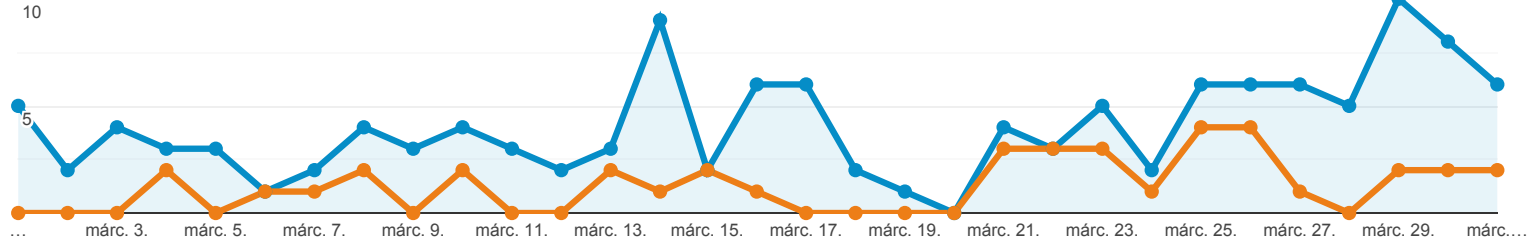

## Lekérdezések

Google Kereső: Napi 1000 legnépszerűbb céldoldal.

Minden felhasználó  
+0,00% Kattintások

2021. márc. 1. - 2021. márc. 31.  
Összehasonlítás a következővel: 2021. jan. 29. - 2021. febr. 28.

Intéző

2021.03.01. - 2021.03.31.: ● Kattintások  
2021.01.29. - 2021.02.28.: ● Kattintások

Ezek az adatok a következő szűrőkifejezéssel lettek szűrve: **öntöz**

Keresési lekérdezés	Kattintások	Megjelenítések	Átkattintási arány	Átlagos pozíció
	<b>223,08%</b> <span style="color: green;">▲</span> 126 / 39	<b>97,62%</b> <span style="color: green;">▲</span> 5 069 / 2 565	<b>63,48%</b> <span style="color: green;">▲</span> 2,49% / 1,52%	<b>31,24%</b> <span style="color: green;">▼</span> 15 / 22
1. öntözőfej				
2021.03.01. - 2021.03.31.	<b>22</b> (17,46%)	646 (12,74%)	3,41%	1,2
2021.01.29. - 2021.02.28.	<b>11</b> (28,21%)	275 (10,72%)	4,00%	1,8
<b>Változás %-ban</b>	<b>100,00%</b>	<b>134,91%</b>	<b>-14,86%</b>	<b>-35,97%</b>
2. öntözőrendszer				
2021.03.01. - 2021.03.31.	<b>18</b> (14,29%)	1 053 (20,77%)	1,71%	15
2021.01.29. - 2021.02.28.	<b>5</b> (12,82%)	493 (19,22%)	1,01%	15
<b>Változás %-ban</b>	<b>260,00%</b>	<b>113,59%</b>	<b>68,55%</b>	<b>-0,46%</b>
3. automata öntöző fejek				
2021.03.01. - 2021.03.31.	<b>13</b> (10,32%)	74 (1,46%)	17,57%	1,5
2021.01.29. - 2021.02.28.	<b>0</b> (0,00%)	0 (0,00%)	0,00%	1,0
<b>Változás %-ban</b>	<b>∞%</b>	<b>∞%</b>	<b>∞%</b>	<b>45,95%</b>
4. rotoros öntözőfejek				
2021.03.01. - 2021.03.31.	<b>9</b> (7,14%)	46 (0,91%)	19,57%	1,0
2021.01.29. - 2021.02.28.	<b>0</b> (0,00%)	0 (0,00%)	0,00%	1,0
<b>Változás %-ban</b>	<b>∞%</b>	<b>∞%</b>	<b>∞%</b>	<b>0,00%</b>
5. öntözőfejek				
2021.03.01. - 2021.03.31.	<b>8</b> (6,35%)	123 (2,43%)	6,50%	1,0
2021.01.29. - 2021.02.28.	<b>6</b> (15,38%)	47 (1,83%)	12,77%	1,0
<b>Változás %-ban</b>	<b>33,33%</b>	<b>161,70%</b>	<b>-49,05%</b>	<b>0,00%</b>
6. rotoros öntözőfej				